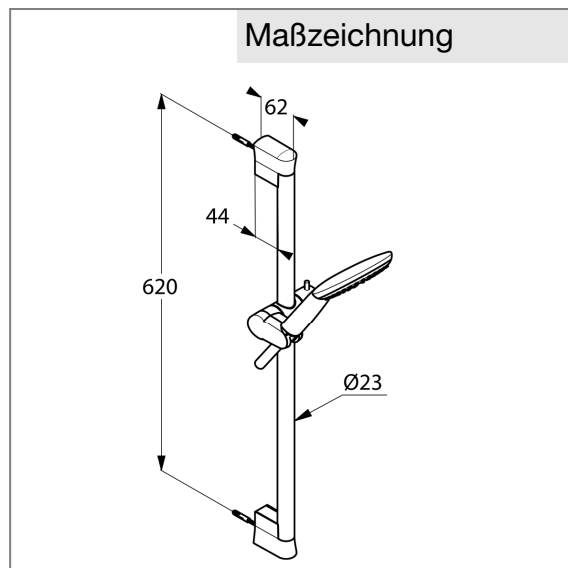

Produkt: KLUDI FRESHLINE Brause-Set 1S DN 15, mit Wandstange 600 mm

Artikel-Nr.: 6783005-00

Artikeltext

Brause-Set 1S DN 15
 Wandstange Länge: 600 mm
 Wandmontage
 Durchflussmenge 23 l/min bei 3 bar
 mit Kalkschnellreinigung
 mit Gleitschieber horizontal und vertikal verstellbar
 mit KLUDI SUPARAFLEX SILVER-Brauseschlauch
 G 1/2 x G 1/2 x 1600 mm
 mit KLUDI FRESHLINE Handbrause 1S,
 mit einer Strahlart
 Anschluss G 1/2
 mit Befestigungsmaterial
 mit Schmutzfangsieb

Oberfläche:
 05 chrom

Ausschreibungstext

Brause-Set, Hersteller KLUDI GmbH & Co. KG
 KLUDI FRESHLINE Art. Nr. 6783005-00
 Ausführung wie folgt: Brause-Set mit Handbrause 1S, DN 15 / PN, 5 aus Kunststoff verchromt mit einer Strahlart: Brauseregen, mit Wandstange Metall / Kunststoff verchromt Länge: 600 mm, mit Gleitschieber horizontal und vertikal verstellbar, Feststellgriff aus Metall verchromt, Kalkschnellreinigung, Anschluss G 1/2, Durchflussmenge 23 l/min bei 3 bar, mit KLUDI SUPARAFLEX SILVER Brauseschlauch G 1/2 x G 1/2 x 1600 mm kunststoffummantelt mit Metalleffekt und konischen Muttern, mit Befestigungsmaterial, mit Schmutzfangsieb
 Abmessungen: Abstand Befestigungen: 620 mm, Ausladung Wandstange: 62 mm

Produktabbildung

Maßzeichnung

Durchflussdiagramm