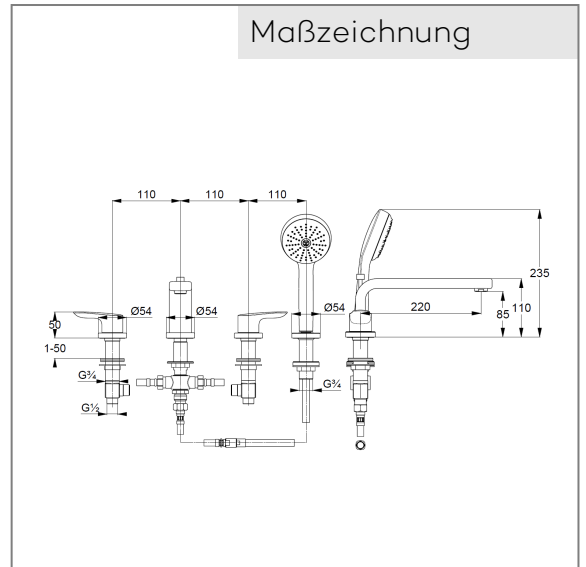

## Technische Daten

Produkt: KLUDI PURE&SOLID 4 Loch,  
Wannenfüll- und Brause-Armatur  
DN 15

Artikel-Nr.: 344230575

Oberfläche: 05 chrom

### Artikeltext

Hersteller KLUDI GmbH & Co. KG  
Typ: KLUDI PURE&SOLID  
Wannenfüll- und Brause-Armatur,  
DN 15/ PN 10  
Art. Nr. 344230575  
4 Loch Wannenfüll- und Brause-Armatur  
herausziehbare Logo 1 S Brause  
mit starrem Brausehalter  
autom. Umstellung: Brause/ Wanne  
Vierloch-Fliesenrandmontage  
geschlossener Hebel, Metall  
Strahlregler, S-Pointer M24  
eigensicher gegen Rückfließen  
Keramik Oberteil 90°  
Durchflussmenge bei 3 bar = 27 l/ min.  
Schaftbefestigung  
Ohne Armaturenanschlussdruckschläuche Art. Nr.  
7544605-00  
Handbrauseschlauch M15 x 1500 mm

Produktabbildung

Maßzeichnung

Durchflussdiagramm