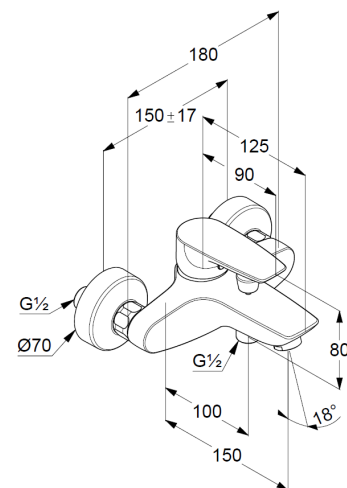

## Technische Daten

Produkt: KLUDI PURE&SOLID  
Wannenfüll- und Brause-  
Einhandmischer, DN 15

Artikel-Nr.: 346810575

Oberfläche: 05 chrom

### Artikeltext

Hersteller KLUDI GmbH & Co. KG  
Typ: KLUDI PURE&SOLID  
Wannenfüll- und Brause-Einhandmischer,  
DN 15/ PN 10  
Art. Nr. 346810575  
Wannenfüll- und Brausearmatur  
Einhebelmischer  
Wandmontage  
autom. Umstellung: Wanne/Brause  
geschlossener Hebel, Metall  
Strahlregler M24  
eigensicher gegen Rückfließen  
Brauseabgang G 1/2  
Keramik-Kartusche mit Heißwasserbegrenzung  
Durchflussmenge bei 3 bar = 21 l/ min.  
S-Anschlüsse G 1/2 x G 3/4

### Produktabbildung

### Maßzeichnung