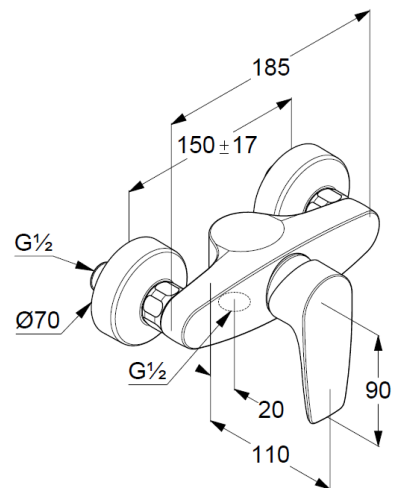

Technische Daten

Produkt: KLUDI PURE&SOLID
Brause-Einhandmischer,
DN 15

Artikel-Nr.: 348410575

Oberfläche: 05 chrom

Artikeltext

Hersteller KLUDI GmbH & Co. KG
Typ: KLUDI PURE&SOLID
Brause-Einhandmischer,
DN 15/ PN 10
Art. Nr. 348410575
Brausearmatur
Einhebelmischer
Wandmontage
geschlossener Hebel, Metall
eigensicher gegen Rückfließen
Brauseabgang G 1/2
Keramik-Kartusche mit Heißwasserbegrenzung
Durchflussmenge bei 3 bar = 31 l/ min.
S-Anschlüsse G 1/2 x G 3/4

Produktabbildung

Maßzeichnung

Durchflussdiagramm