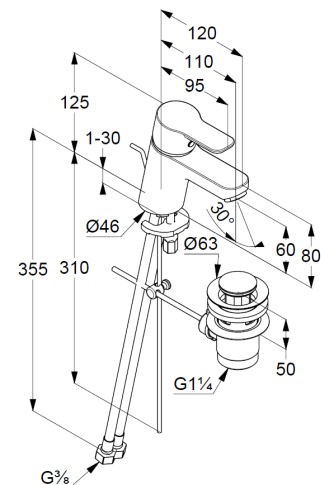

DN 15/ PN 10

Art. Nr. 373850565

Waschtisch-Armatur

Einhebelmischer

Einlochmontage

geschlossener Hebel, Metall

Strahlregler M24

Keramik-Kartusche mit Heißwasserbegrenzung

Durchflussmenge bei 3 bar = 7 l/ min.

flexible Druckschläuche G 3/8 DVGW zugelassen

Schnell-Montagesystem

Ablaufgarnitur G 1 1/4" aus Metall

Produktabbildung

Maßzeichnung

Durchflussdiagramm