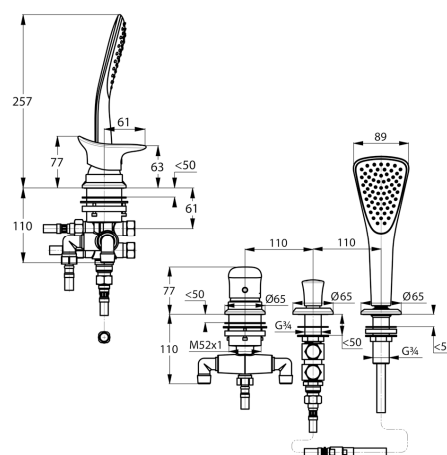

Produkt: KLUDI AMBA 3 Loch Wannenfäll- und Brause-Einhandmischer mit Umsteller DN 15

Artikel-Nr.: 534480575

Artikeltext

3 Loch Wannenfäll- und Brause-Einhandmischer DN 15
 Dreiloch-Fliesenrand- und Standmontage
 geschlossener Hebel
 Keramik-Kartusche mit Heißwasserbegrenzung
 Durchflussmenge Abgang Wanne 24 l/min bei 3 bar
 Durchflussmenge Brause 14,5 l/min bei 3 bar
 autom. Umstellung: Brause/Wanne
 eigensicher gegen Rückfließen
 mit herausziehbaren KLUDI FIZZ 1 S Handbrause
 Brauseschlauch G 1/2 x G 1/2 x 1500 mm
 ohne Armaturenanschlussschläuche
 ohne Wanneneinlauf

Oberfläche:
 05 chrom

Ausschreibungstext

Mehrlocharmatur, Hersteller KLUDI GmbH & Co. KG
 KLUDI AMBA Art. Nr. 534480575
 Ausführung wie folgt: 3 Loch Wannenfäll- und Brause-Einhandmischer mit Umsteller, DN 15 / PN 10 zur Fliesenrand- und Standmontage, aus Messing verchromt, geschlossener Hebel aus Metall verchromt, Keramik Kartusche K-41 mit Heißwasserbegrenzung, ohne Wanneneinlauf, Durchflussmenge Abgang zur Wanne 24 l/min bei 3 bar, Durchflussmenge Brause 14,5 l/min bei 3 bar, mit automatischer Umstellung Brause/Wanne, eigensicher gegen Rückfließen nach DIN EN 1717, mit herausziehbaren KLUDI FIZZ 1 S Handbrause mit Kalkschnellreinigung, mit starrem Brausehalter, Kunststoff verchromt, Brauseschlauch G 1/2 x G 1/2 x 1500 mm aus Kunststoff metallummantelt
 Abmessungen: Höhe gesamt: 257 mm, Hebelhöhe: 77 mm, Ausladung Hebel: 61 mm
 Armaturenanschlussschlauch KLUDI Art. Nr. 7544605-00
 benötigte Menge 2 Stück nicht im Lieferumfang enthalten

Produktabbildung

Maßzeichnung

Durchflussdiagramm