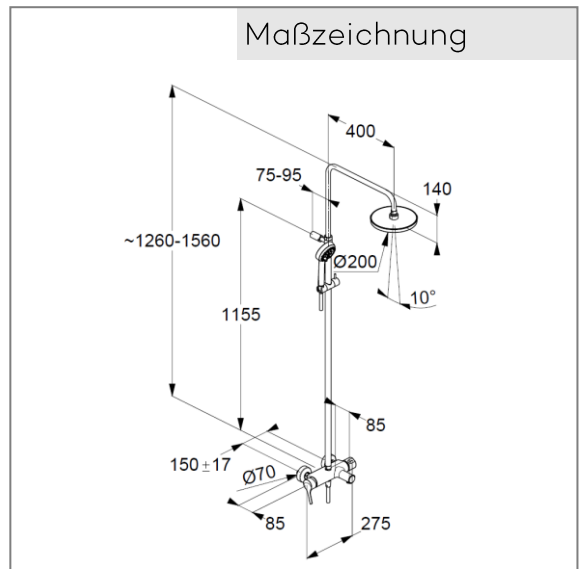

Produkt: KLUDI LOGO EHM DSS m. Wanneneinlauf, Kopfbrause 200mm

Artikel-Nr.: 6808305-00

Artikeltext

Einhebelmischer Dual Shower System mit Wanneneinlauf DN 15 Oberfläche: 05 chrom
 mit horizontal und vertikal verstellbarem Rohr
 Wandmontage
 Geschlossener Hebel
 Keramikkartusche mit Heißwasserbegrenzung mit Keramik-Umsteller als Drehventil
 Abgänge Wanne/ Kopfbrause/ Handbrause, eigensicher gegen Rückfließen
 mit Gleiter horizontal und vertikal verstellbar
 mit KLUDI Suparaflex Silver Schlauch G 1/2 x G 1/2 x 1600 mm
 mit KLUDI Tellerkopfbrause Ø 200 mm, schwenkbar
 mit KLUDI LOGO 3S Handbrause (3 Strahlarten/ Volumen, Booster, Smooth)
 mit Befestigungsmaterial,

Ausschreibungstext

Einhebelmischer Dual Shower System mit Wanneneinlauf, Hersteller KLUDI GmbH & Co. KG
 KLUDI LOGO Art. Nr. 6808305-00
 Ausführung wie folgt: Einhebelmischer Dual Shower System, mit Wanneneinlauf DN 15 / PN 10, aus Messing/Kunststoff verchromt, Keramikkartusche mit Heißwasserbegrenzung, geschlossener Hebel aus Metall, Keramik Umsteller als Drehventil, eigensicher gegen Rückfließen DIN EN 1717, S-Anschlüsse G 1/2 x G 3/4, mit schwenkbarer KLUDI Tellerkopfbrause aus Metall/Kunststoff verchromt, mit Kalkschnellreinigung, Anschluss G 1/2, mit KLUDI LOGO 3S Handbrause (3 Strahlarten/ Volumen, Booster, Smooth) aus Kunststoff verchromt mit Kalkschnellreinigung, Anschluss G 1/2, mit KLUDI Suparaflex Silver Flex Brauseschlauch G 1/2 x G 1/2 x 1600 mm aus Kunststoff in Metalloptik, Abgang oben als Brausestandrohr mit horizontal und vertikal verstellbarem Rohr, verchromt, mit horizontal und vertikal verstellbarem Gleiter aus Metall verchromt, mit Wandhalterung, mit Befestigungsmaterial

Produktabbildung

Maßzeichnung

Durchflussdiagramm