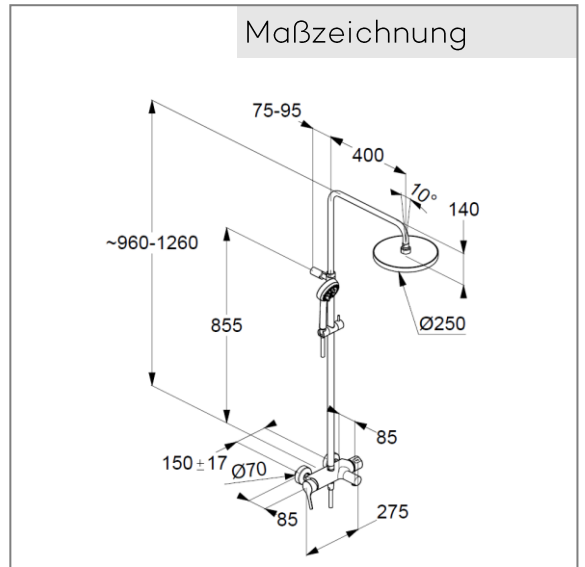

Produkt: KLUDI LOGO EHM DSS m. Wanneneinlauf, Kopfbrause 250mm

Artikel-Nr.: 6808605-00

Artikeltext

Einhebelmischer Dual Shower System mit Wanneneinlauf DN 15 Oberfläche: 05 chrom
 mit horizontal und vertikal verstellbarem Rohr
 Wandmontage
 Geschlossener Hebel
 Keramikkartusche mit Heißwasserbegrenzung mit Keramik-Umsteller als Drehventil
 Abgänge Wanne/ Kopfbrause/ Handbrause, eigensicher gegen Rückfließen
 mit Gleiter horizontal und vertikal verstellbar
 mit KLUDI Suparaflex Silver Schlauch G 1/2 x G 1/2 x 1600 mm
 mit KLUDI Tellerkopfbrause Ø 250 mm, schwenkbar
 mit KLUDI LOGO 3S Handbrause (3 Strahlarten/ Volumen, Booster, Smooth)
 mit Befestigungsmaterial,

Ausschreibungstext

Einhebelmischer Dual Shower System mit Wanneneinlauf, Hersteller KLUDI GmbH & Co. KG
 KLUDI LOGO Art. Nr. 6808605-00
 Ausführung wie folgt: Einhebelmischer Dual Shower System, mit Wanneneinlauf DN 15 / PN 10, aus Messing/Kunststoff verchromt, Keramikkartusche mit Heißwasserbegrenzung, geschlossener Hebel aus Metall, Keramik Umsteller als Drehventil, eigensicher gegen Rückfließen DIN EN 1717, S-Anschlüsse G 1/2 x G 3/4, mit schwenkbarer KLUDI Tellerkopfbrause aus Metall/Kunststoff verchromt, mit Kalkschnellreinigung, Anschluss G 1/2, mit KLUDI LOGO 3S Handbrause (3 Strahlarten/ Volumen, Booster, Smooth) aus Kunststoff verchromt mit Kalkschnellreinigung, Anschluss G 1/2, mit KLUDI Suparaflex Silver Flex Brauseschlauch G 1/2 x G 1/2 x 1600 mm aus Kunststoff in Metalloptik, Abgang oben als Brausestandrohr mit horizontal und vertikal verstellbarem Rohr, verchromt, mit horizontal und vertikal verstellbarem Gleiter aus Metall verchromt, mit Wandhalterung, mit Befestigungsmaterial

Produktabbildung

Maßzeichnung

Durchflussdiagramm