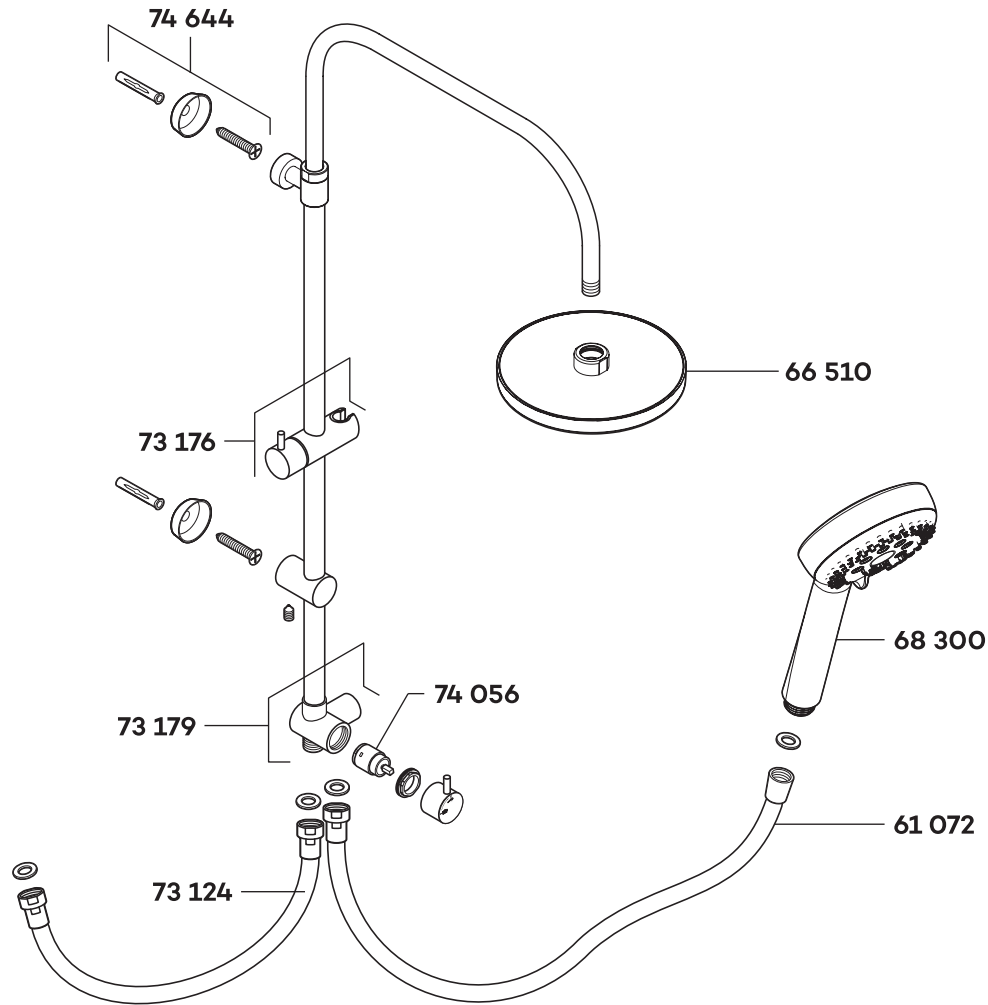

68091

A_6809100

68091	Dual Shower System DN 15	Dual Shower System DN 15	Dual Shower System 1/2"
61 072	flexibler Schlauch	flexible shower hose	flexibele doucheslang
66 510	Kopfbrause	headshower	hoofddouche
68 300	Handbrause 3S	handshower 3S	handdouche 3S
73 124	Brauseschlauch 800 mm	shower hose 800 mm	doucheslang 800 mm
73 176	Gleitschieber	Glider	glijstuk
73 179	Umsteller	diverter	omstelling
74 056	Umstellkartusche	Diverter cartridge	omstel binnenwerk
74 644	Befestigungssatz	assembling set	bevestigingsset