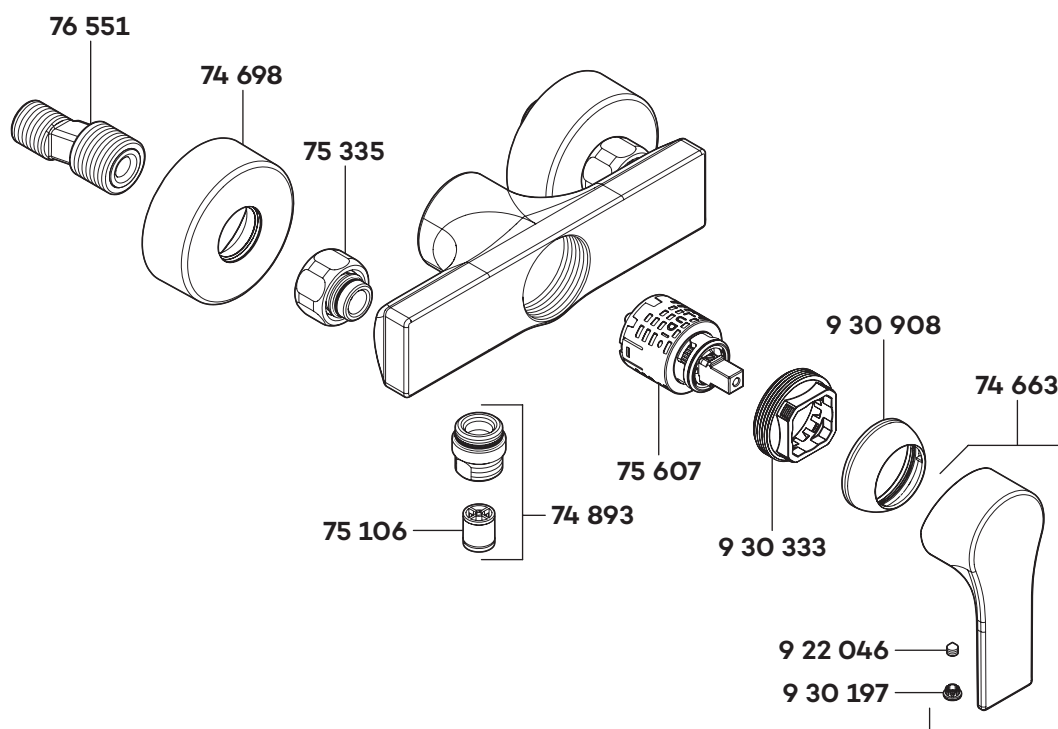

KLUDI ZENTA SL

48870

A_4887065

48870	Bräuse-Einhandmischer DN 15	single lever shower mixer DN 15	ééngreeps douchemengkraan 1/2"
73 663	Hebel	lever	hendel
74 698	Rosette	wall flange	rozet
74 893	Bräuseanschlussnippel	shower nipple	douche-aansluitnippel
75 106	Rückflussverhinderer	back flow preventer (check valve)	terugslagklep
75 335	Wandarmaturanschluss	wall-fitting connection	wandmengkraan aansluiting
75 607	Steuereinheit	control units	besturingseenheid
76 551	S-Anschluss mit Schalldämpfer	S-connection with sound absorber	S-koppeling met geluiddemper
922 046	Gewindestift	threading lathe	inbus schroef
930 197	Markierungsstopfen	red/blue insert	markeringsstop
930 333	Spanschraube	screw	spanschroef
930 908	Abdeckkappe	cover cap	afdekkap