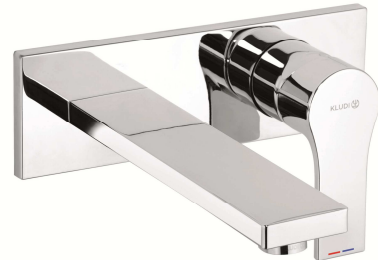

KLUDI ZENTA SL Unterputz-Waschtisch-2-Loch-Wand-Armatur

Artikel- Nr.:
482470565

Oberfläche:
05 chrom

Hersteller KLUDI GmbH & Co. KG
Typ: KLUDI ZENTA SL
Unterputz-Waschtisch-2-Loch-Wand-Armatur
Artikel- Nr.: 482470565
Unterputz-Waschtisch-2-Loch-Wand-Armatur
Einhebelmischer
Feinbau-Set ohne Unterputz-Rohbau-Set
für Unterputzkörper KLUDI Art. Nr. 38242
Wandmontage
geschlossener Hebel, Metall
Strahlregler M24 PCA
Durchflussmenge bei 3 bar = 7 l/ min.
fester Auslauf

Produktabbildung