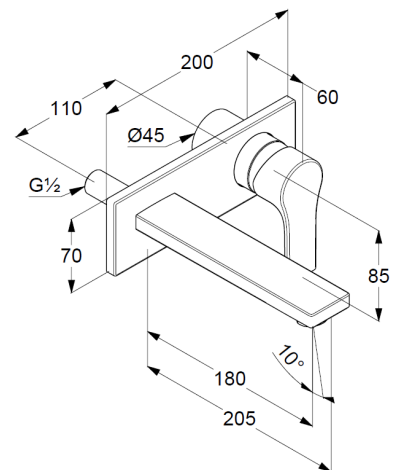

KLUDI ZENTA SL Unterputz-Waschtisch-2-Loch-Wand-Armatur

Artikel- Nr.:
482470565

Oberfläche:
05 chrom

Hersteller KLUDI GmbH & Co. KG
Typ: KLUDI ZENTA SL
Unterputz-Waschtisch-2-Loch-Wand-Armatur
Artikel- Nr.: 482470565
Unterputz-Waschtisch-2-Loch-Wand-Armatur
Einhebelmischer
Feinbau-Set ohne Unterputz-Rohbau-Set
für Unterputzkörper KLUDI Art. Nr. 38242
Wandmontage
geschlossener Hebel, Metall
Strahlregler M24 PCA
Durchflussmenge bei 3 bar = 7 l/ min.
fester Auslauf

Produktabbildung

Maßzeichnung

Durchflussdiagramm