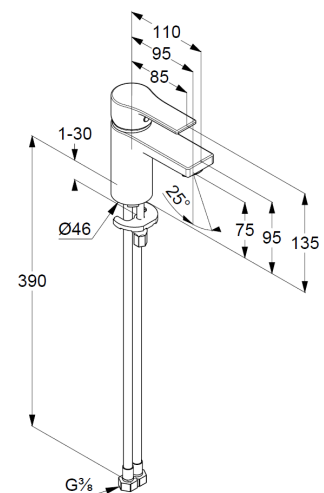

Art. Nr. 482620565

Waschtisch-Armatur

Einhebelmischer

Einlochmontage

geschlossener Hebel, Metall

Strahlregler M24

Keramik-Kartusche mit Heißwasserbegrenzung

Durchflussmenge bei 3 bar = 7 l/ min.

flexible Druckschläuche G 3/8 DVGW zugelassen

Schnell-Montagesystem

Produktabbildung

Maßzeichnung

Durchflussdiagramm