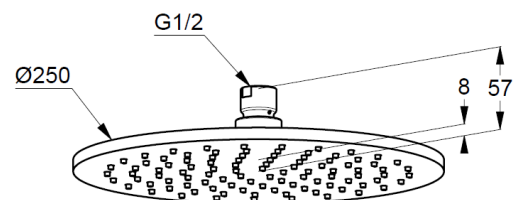

Technische Daten

KLUDI A-QA
Kopfbrause 1 S
250 mm
DN 15

Artikel- Nr.:
6432591-00

Oberfläche:
91 weiß/ chrom

Artikeltext
Hersteller KLUDI GmbH & Co. KG
Typ: KLUDI A-QA
Kopfbrause 1 S DN 15
250 mm
Artikel- Nr.: 6432591-00
Kopfbrause 1 S
mit einer Strahlart
mit Kalkschnellreinigung
Durchflussmenge bei 3 bar= 23 l/ min.
Anschlussgewinde G 1/2"
mit Kugelgelenk
Ø 250 mm
Siebdichtung

Produktabbildung

Maßzeichnung

Durchflussdiagramm