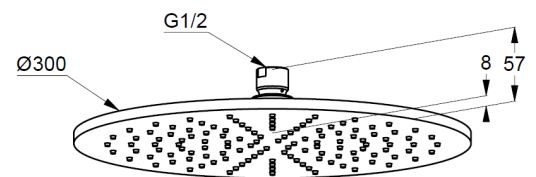

Technische Daten

KLUDI A-QA
Kopfbrause 1 S
300 mm
DN 15

Artikel- Nr.:
6433091-00

Oberfläche:
91 weiß/ chrom

Artikeltext
Hersteller KLUDI GmbH & Co. KG
Typ: KLUDI A-QA
Kopfbrause 1 S DN 15
300 mm
Artikel- Nr.: 6433091-00
Kopfbrause 1 S
mit einer Strahlart
mit Kalkschnellreinigung
Durchflussmenge bei 3 bar= 23 l/ min.
Anschlussgewinde G 1/2"
mit Kugelgelenk
Ø 300 mm
Siebdichtung

Produktabbildung

Maßzeichnung

Durchflussdiagramm