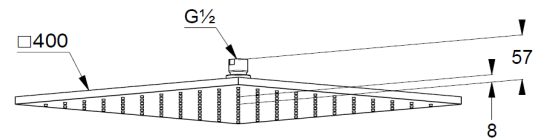

Technische Daten

KLUDI A-QA
Kopfbrause 1 S
400 mm
DN 15

Artikel- Nr.:
6444091-00

Oberfläche:
91 weiß/ chrom

Artikeltext
Hersteller KLUDI GmbH & Co. KG
Typ: KLUDI A-QA
Kopfbrause 1 S DN 15
400 mm
Artikel- Nr.: 6444091-00
Kopfbrause 1 S
mit einer Strahlart
mit Kalkschnellreinigung
Durchflussmenge bei 3 bar= 23 l/ min.
Anschlussgewinde G 1/2"
mit Kugelgelenk
400 mm x 400 mm
Siebdichtung

Produktabbildung

Maßzeichnung

Durchflussdiagramm