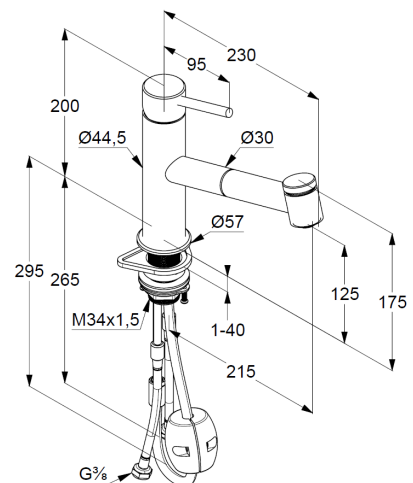

Technische Daten

KLUDI STEEL
Spültisch-Armatur
DN 15

Artikel- Nr.:
44851F860

Oberfläche:
F8 Edelstahl Hairline Finish

Artikeltext
Hersteller KLUDI GmbH & Co. KG
Typ: KLUDI STEEL
Spültisch-Armatur DN 15
Artikel- Nr.: 44851F860

Spültisch-Armatur
Einhebelmischer
herausziehbare Geschirrbrause
autom. Umstellung: Brause/Strahlregler
Einlochmontage
geschlossener Hebel, Metall
Strahlregler M18
eigensicher gegen Rückfließen
Keramik-Kartusche
Durchflussmenge bei 3 bar = 8 l/ min.
schwenkbarer Auslauf (120°)

Produktabbildung

Maßzeichnung

Durchflussdiagramm