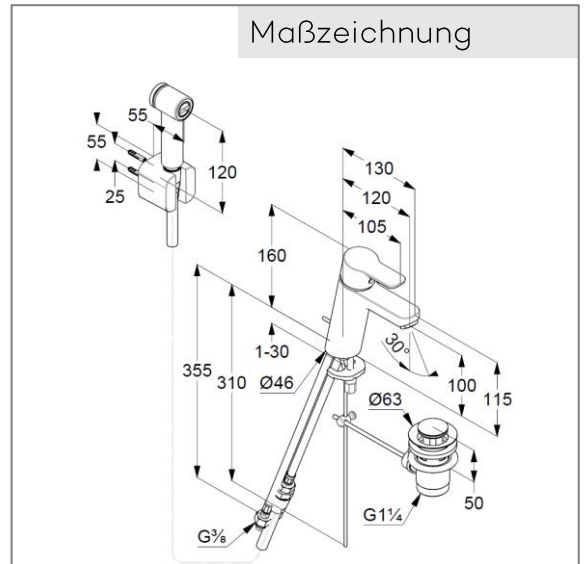

## Technische Daten

Produkt: KLUDI PURE&EASY  
Waschtisch-Einhandmischer, mit seitlicher Handbrause, DN 15

Artikel-Nr.: 372590565

Oberfläche: 05 chrom

### Artikeltext

Hersteller KLUDI GmbH & Co. KG  
Typ: KLUDI PURE&EASY  
Waschtisch-Einhandmischer,  
mit seitlicher Handbrause,  
DN 15/ PN 10  
Art. Nr. 372590565  
Waschtisch-Armatur  
zusätzliche Handbrause  
Einhebelmischer  
autom. Umstellung: Brause/Strahlregler  
Einlochmontage  
geschlossener Hebel, Metall  
Strahlregler M24  
eigensicher gegen Rückfließen  
Keramik-Kartusche mit Heißwasserbegrenzung  
Durchflussmenge bei 3 bar = 7 l/ min.  
flexible Druckschläuche G 3/8 DVGW zugelassen  
Schnell-Montagesystem  
Ablaufgarnitur G 1 1/4" aus Metall  
Brauseschlauch G 1/2 x G 1/2 x 1600 mm  
Wand-Brausehalter mit Befestigungsmaterial

Produktabbildung

Maßzeichnung

Durchflussdiagramm