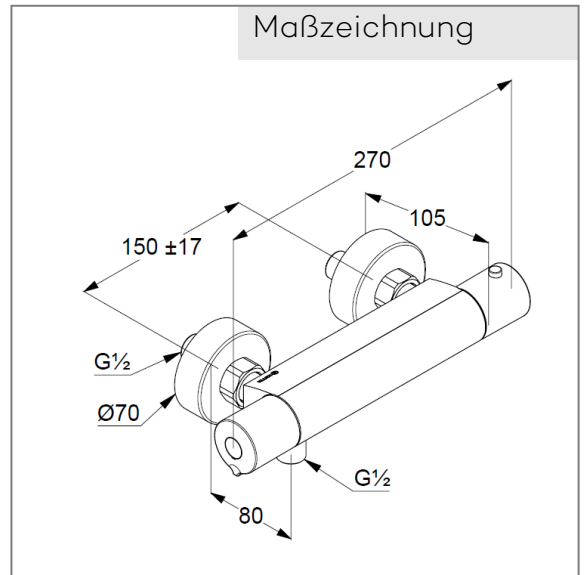

Technische Daten

KLUDI BASIC
Thermostat-Brausearmatur
DN 15

Artikel- Nr.:
350020538

Oberfläche:
05 chrom

Artikeltext
Hersteller KLUDI GmbH & Co. KG
Typ: KLUDI BASIC
Thermostat-Brausearmatur DN 15
Artikel- Nr.: 350020538
Thermostat-Brausearmatur
Wandmontage
Heißwassersperre 38°C
Temperaturwählgriff mit Heißwassersperre 38°C
eigensicher gegen Rückfließen
Brauseabgang G 1/2
Keramik Oberteil 180°
Durchflussmenge bei 3 bar = 25 l/ min.
S-Anschlüsse G 1/2 x G 3/4

Produktabbildung

Maßzeichnung

Durchflussdiagramm