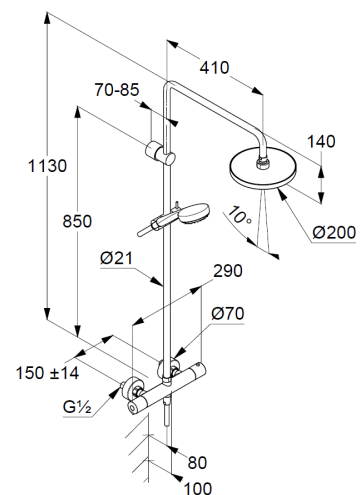

Thermostat-Brausearmatur DN 15
Wandmontage
mit Keramik-Absperrventil als Drehventil 90°/ 90°
Temperaturwählgriff mit Heißwassersperre 38°C
Brauseabgang G 1/2
eigensicher gegen Rückfließen
mit integrierten Rückflussverhinderern
S-Anschlüsse G 1/2 x G 3/4
mit vormontierten Schmutzfangsieben
mit Befestigungsmaterial
höhenverstellbare Handbrausehalterung

Handbrause 1 S
mit einer Strahlart
Volumen
mit Kalkschnellreinigung
Siebdichtung

Brauseschlauch
kunststoffummantelt
mit konischen Muttern
G 1/2 x G 1/2 x 1600 mm

Kopfbrause 1 S
200 mm x 200 mm
mit einer Strahlart
mit Kalkschnellreinigung
Anschlussgewinde G 1/2"
mit Kugelgelenk
Siebdichtung

Produktabbildung

Maßzeichnung

Durchflussdiagramm