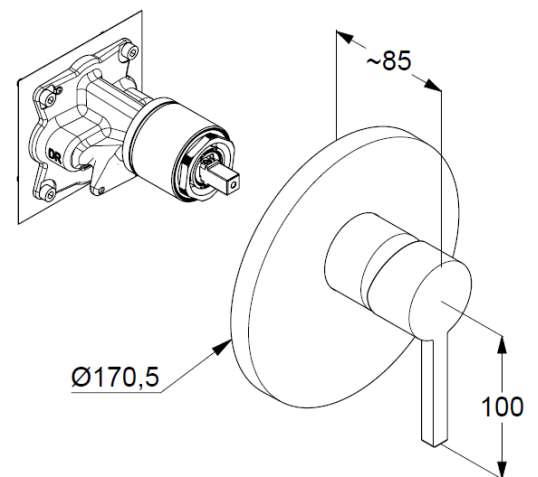

Technische Daten

KLUDI NOVA FONTE
UP-Brause-Einhandmischer
PN 10
Stil: Puristic

Artikel- Nr.:
206553915

Oberfläche:
39 schwarz matt

Hersteller KLUDI GmbH & Co. KG
Typ: KLUDI LOBO
UP Brause-Einhandmischer
PN 10
Art. Nr. 206553915

Unterputz-Brause-Armatur
Einhebelmischer
Feinbau-Set ohne Unterputz-Rohbau-Set
für Unterputzkörper KLUDI FLEXX.BOXX Art. Nr. 88011
Feinbau-Set mit Funktionseinheit
Wandmontage
geschlossener Hebel, Metall
Keramik-Kartusche mit Heißwasserbegrenzung
Durchflussmenge bei 3 bar 25 l/ min.

Produktabbildung

Maßzeichnung

Durchflussdiagramm