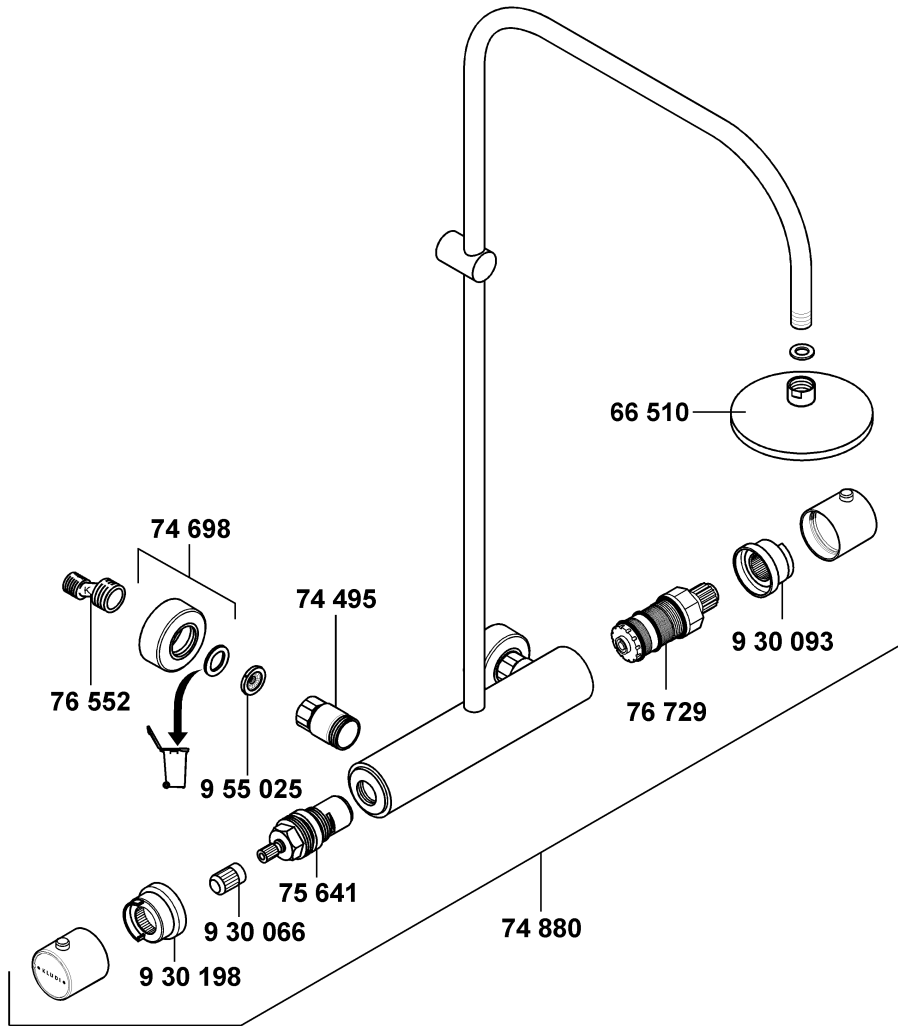

KLUDI A-QA

66081

A_6608100

66081	MONO SHOWER SYSTEM DN 15	shower mixer DN 15	douchemengkraan 1/2"
66 510	Kopfbrause	headshower	hoofddouche
74 495	Wandarmaturanschluss	wall-fitting connection	wandmengkraan aansluiting
74 698	Rosette	wall flange	rozet
74 880	Griffset	handle set	grepenet
75 641	Keramik-Oberteil G 1/2, 180°	ceramic headpart G 1/2, 180°	keramisch bovendeel G 1/2, 180°
76 552	S-Anschluss	S union	S-koppeling
76 729	Temperaturregeleinheit	temperature control valve	temperatuurregeleenheid
930 066	Riefenadapter	rilled adapter	adaptor met groef
930 093	Justierbuchse	sleeve	blokkeringshuls
930 198	Justierbuchse	sleeve	blokkeringshuls
955 025	Schmutzfangsieb	dirt-catcher sieve	vuilvangzeef