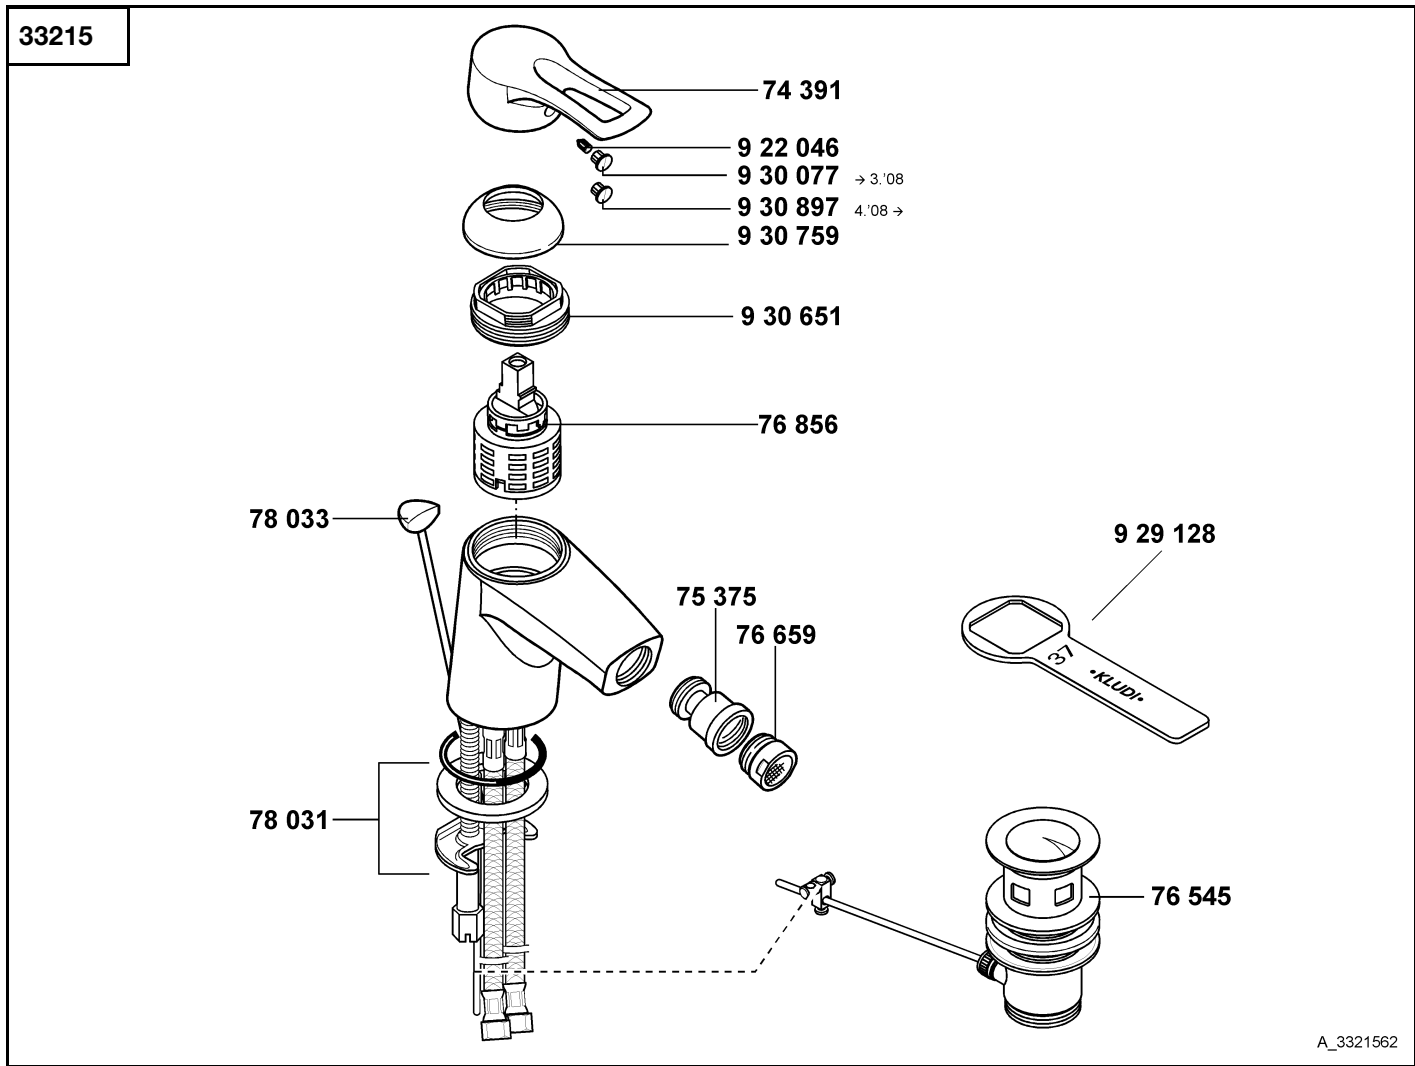

KLUDI MX

A_3321562

33215	Bidet-Einhandmischer DN 10	bidet mixer DN 10	bidetmengkraan 3/8"
74 391	Hebel, KLUDI MX	lever, KLUDI MX	hendel, KLUDI MX
75 375	Kugelgelenk	ball joint	kogelgewricht
76 545	Ablaufgarnitur	pop up waste	afvoergarnituur
76 659	Cascade-Strahlregler	Cascade-flow straightener	cascade straalbreker
76 856	Kartusche	cartridge	cartouche
78 031	Befestigungssatz	assembling set	bevestigingsset
78 033	Zugstange, komplett	lift rod, complete	trekstang, compleet
922 046	Gewindestift	threading lathe	inbus schroef
929 128	Spannschraubenschlüssel	spanner	sleutel voor spanschroef
930 077	Markierungsstopfen	red/blue insert	markeringsstop
930 651	Spannschraube	screw	spanschroef
930 759	Abdeckkappe	cover cap	afdekkap
930 897	Markierungsstopfen	red/blue insert	markeringsstop