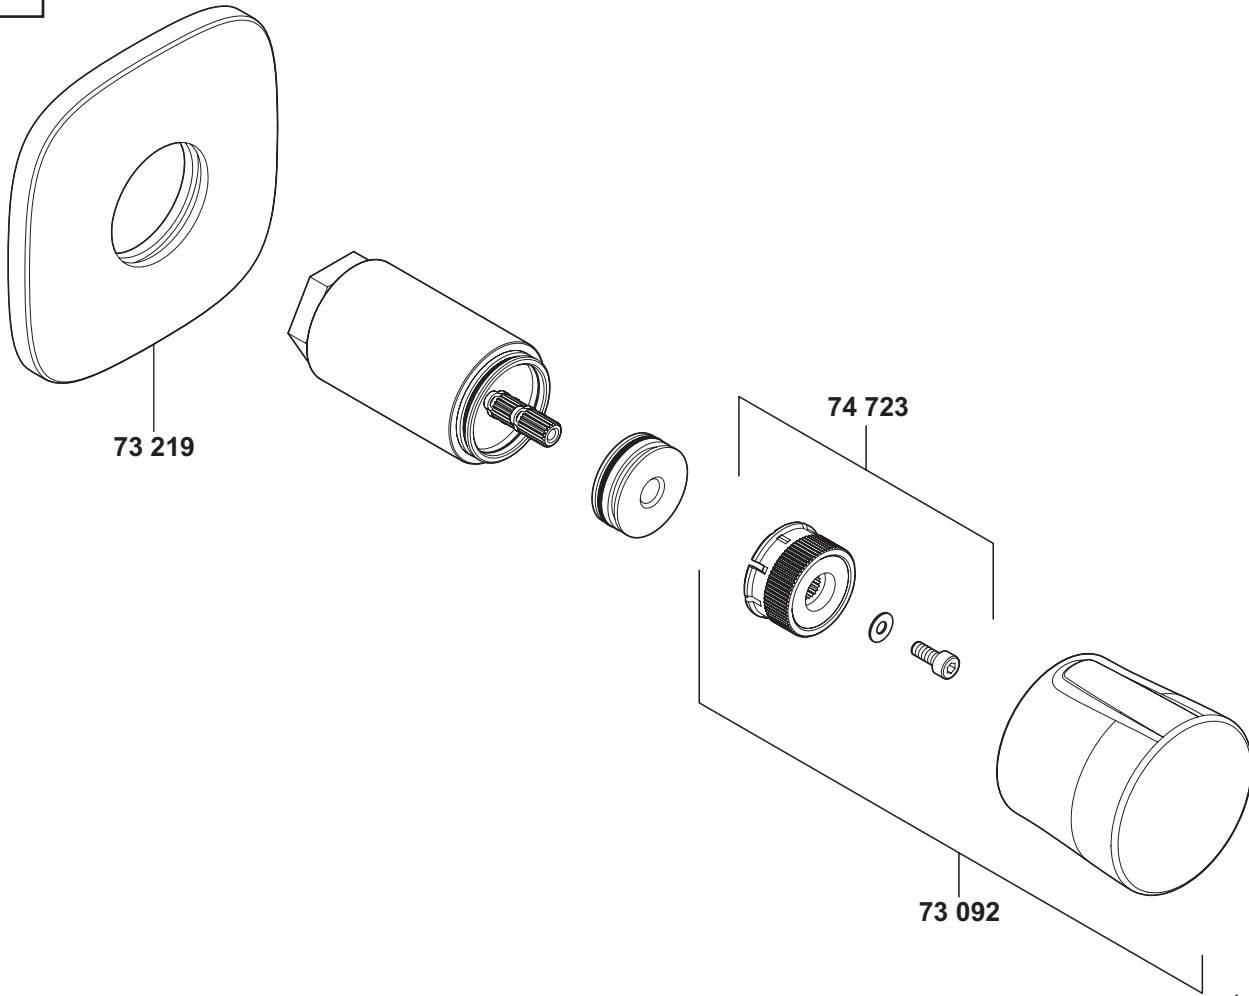

# KLUDI E2

49846

A\_4984675

49846

**Drei-Wege-Umstellung**

73 092 Griff  
73 219 Rosette  
74 723 Rastbuchse, komplett

**three position diverter**

handle  
wall flange  
insert, complete

**3-weg omstelling**

greep  
rozet  
klemnok, compleet