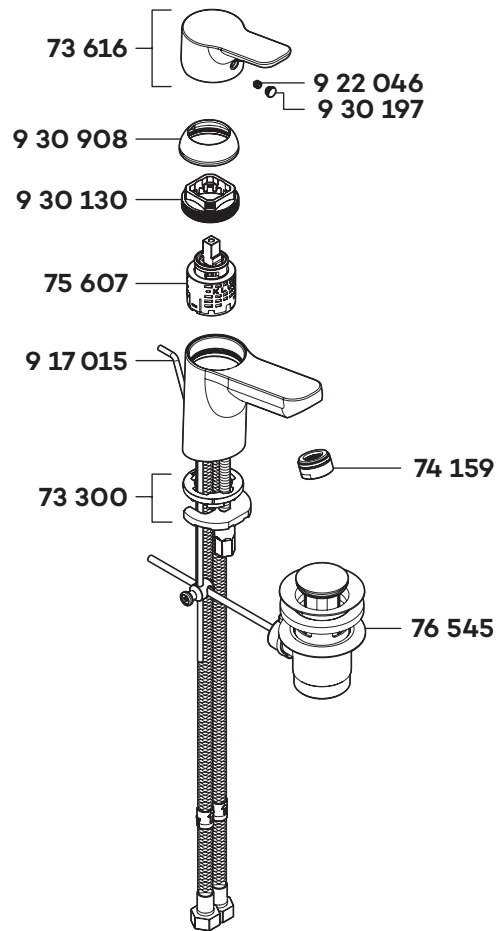

# KLUDI PURE & EASY

37282

A\_3728265

37282

Waschtisch-Einhandmischer DN 15

single lever basin mixer DN 15

ééngreeps wastafelmengkraan 1/2"

73 300 Befestigungssatz  
 73 616 Hebel PURE & EASY  
 74 159 Strahlregler M24x1-Z-HC  
 75 607 Steuereinheit  
 76 545 Ablaufgarnitur  
 917 015 Zugstange  
 922 046 Gewindestift  
 930 130 Spanschraube  
 930 197 Markierungsstopfen  
 930 908 Abdeckkappe

assembling set  
 lever for PURE & EASY  
 flow straightener M24x1-Z-HC  
 control units  
 pop up waste  
 lift rod  
 threading lathe  
 screw  
 red/blue insert  
 cover cap

bevestigingsset  
 greep voor PURE & EASY  
 straalbreker M24x1-Z-HC  
 besturingseenheid  
 afvoergarnituur  
 trekstang  
 inbus Schroef  
 spanschroef  
 markeringsstop  
 afdekkap