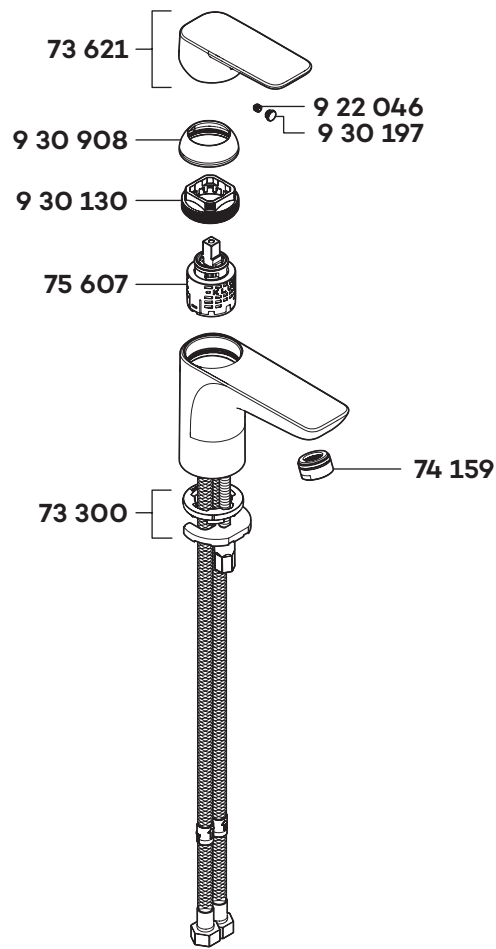

KLUDI PURE & STYLE

40028

A_4002875

40028	Waschtisch-Einhandmischer DN 15	single lever basin mixer DN 15	ééngreeps wastafelmengkraan 1/2"
73 300	Befestigungssatz	assembling set	bevestigingsset
73 621	Hebel PURE & STYLE	lever PURE & STYLE	greep voor PURE & STYLE
74 159	Strahlregler M24x1-Z-HC	flow straightener M24x1-Z-HC	straalbreker M24x1-Z-HC
75 607	Steuereinheit	control units	besturingseenheid
9 22 046	Gewindestift	threading lathe	inbus schroef
9 30 130	Spanschraube	screw	spanschroef
9 30 197	Markierungsstopfen	red/blue insert	markeringsstop
9 30 908	Abdeckkappe	cover cap	afdekkap