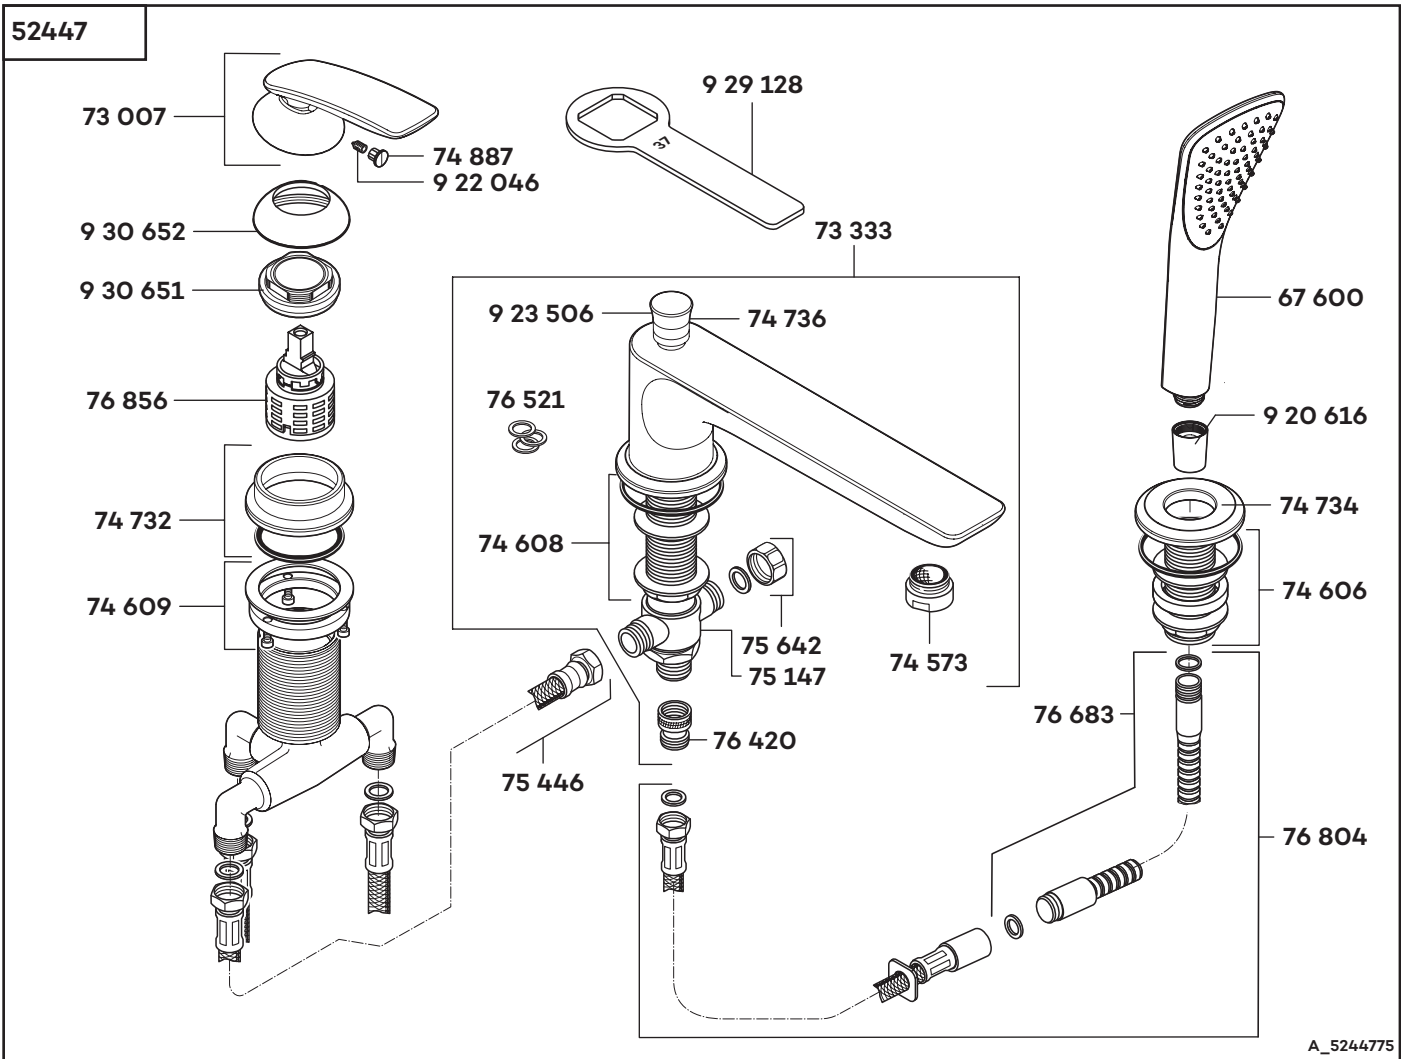

KLUDI BALANCE

A_5244775

52447

**Wannenfüll- und Brause-
Einhandmischer DN 15**

**single lever bath- and shower mixer
DN 15**

**ééngreeps bad- /douchemengkraan
1/2"**

67 600 Handbrause 1S
73 007 Hebel KLUDI BALANCE
73 333 Auslauf, komplett
74 573 s-pointer M 24 x 1D
74 606 Befestigungssatz
74 608 Befestigungssatz
74 609 Befestigungssatz
74 732 Rosette
74 734 Rosette
74 736 Umstellung, kpl.
74 887 Markierungsstopfen
75 147 Brücke
75 446 Druckschlauch
75 642 Verschlußmutter
76 420 RV-Verschraubung
76 521 Dichtungssatz
76 683 Brauseschlauch
76 804 Brauseschlauch, kpl.
76 856 Kartusche
920 616 Konushülse
922 046 Gewindestift
923 506 Zugknopf
929 128 Spannschraubenschlüssel
930 651 Spannschraube
930 652 Abdeckkappe

handshower 1S
lever for KLUDI BALANCE
spout
s-pointer M 24 x 1D
assembling set
assembling set
assembling set
wall flange
wall flange
diverter complete
red/blue insert
bridge
pressure hose
fastening nut
back flow preventer coupling
sealing set
shower hose
shower hose complete
cartridge
cone tubing
threading lathe
pull knob
spanner
screw
cover cap

handdouche 1S
greep voor KLUDI BALANCE
uitloop
s-pointer M 24 x 1D
bevestigingsset
bevestigingsset
bevestigingsset
rozet
rozet
omstelling compleet
markeringsstop
brug
hogedruk slang
afsluitmoer
terugslagklep
set dichtingen
doucheslang
doucheslang compleet
cartouche
conische huls
inbus schroef
trekknop
sleutel voor spanschroef
spanschroef
afdekkap