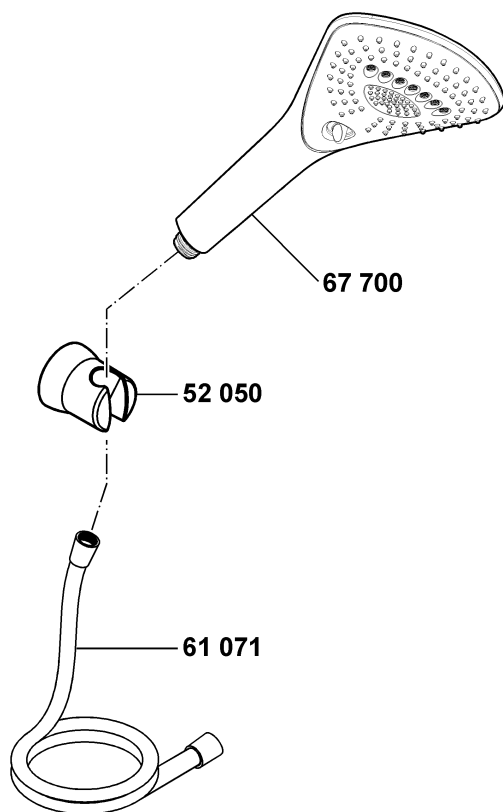

67750

A_6775000

67750

Wannen-Brause-Set 3S

bath-shower set 3S

badset 3S

52 050 Wandhalter
61 071 flexibler Schlauch
67 700 Handbrause DN 15

wall hook
flexible shower hose
handshower DN 15

wandhouder
flexibele doucheslang
handdouche 1/2"