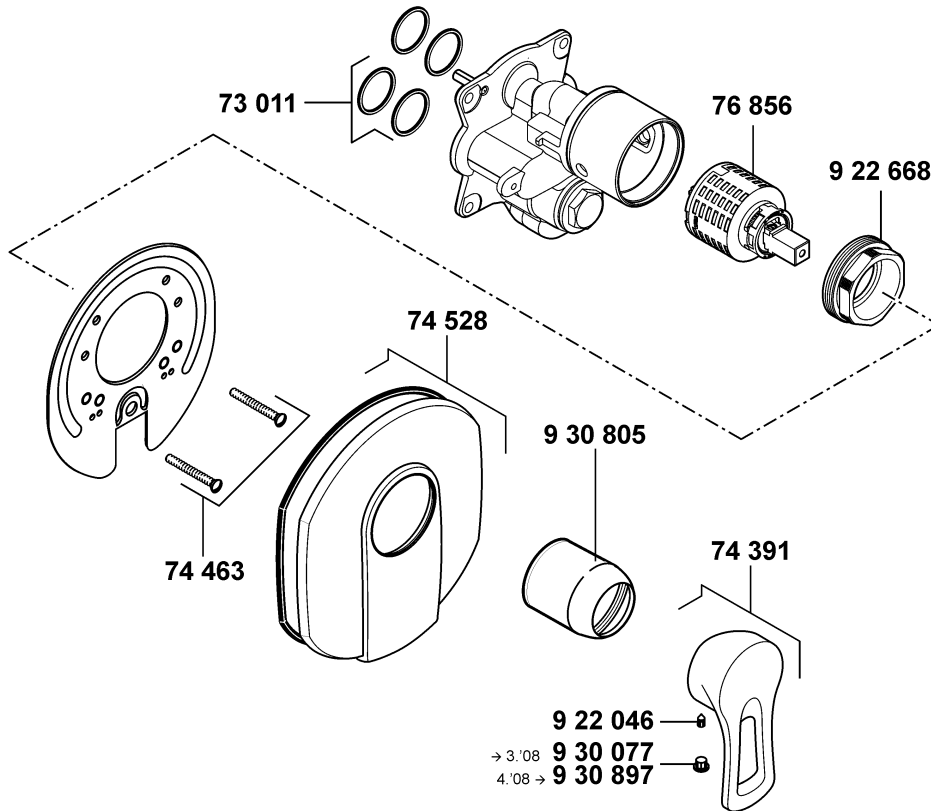

KLUDI MX

33655

A_3365562

33655

Unterputz-Bräuse-Einhandmischer

concealed shower mixer

ééngreeps inbouw douchemengkraan

73 011 Dichtungssatz
 74 391 Hebel, KLUDI MX
 74 463 Schraube
 74 528 Rosette
 76 856 Kartusche
 9 22 046 Gewindestift
 9 22 668 Spanschraube
 9 30 077 Markierungsstopfen
 9 30 805 Hülse
 9 30 897 Markierungsstopfen

sealing set
 lever, KLUDI MX
 screw
 wall flange
 cartridge
 threading lathe
 screw
 red/blue insert
 sleeve
 red/blue insert

set dichtingen
 hendel, KLUDI MX
 schroef
 rozet
 cartouche
 inbus schroef
 spanschroef
 markeringsstop
 huls
 markeringsstop