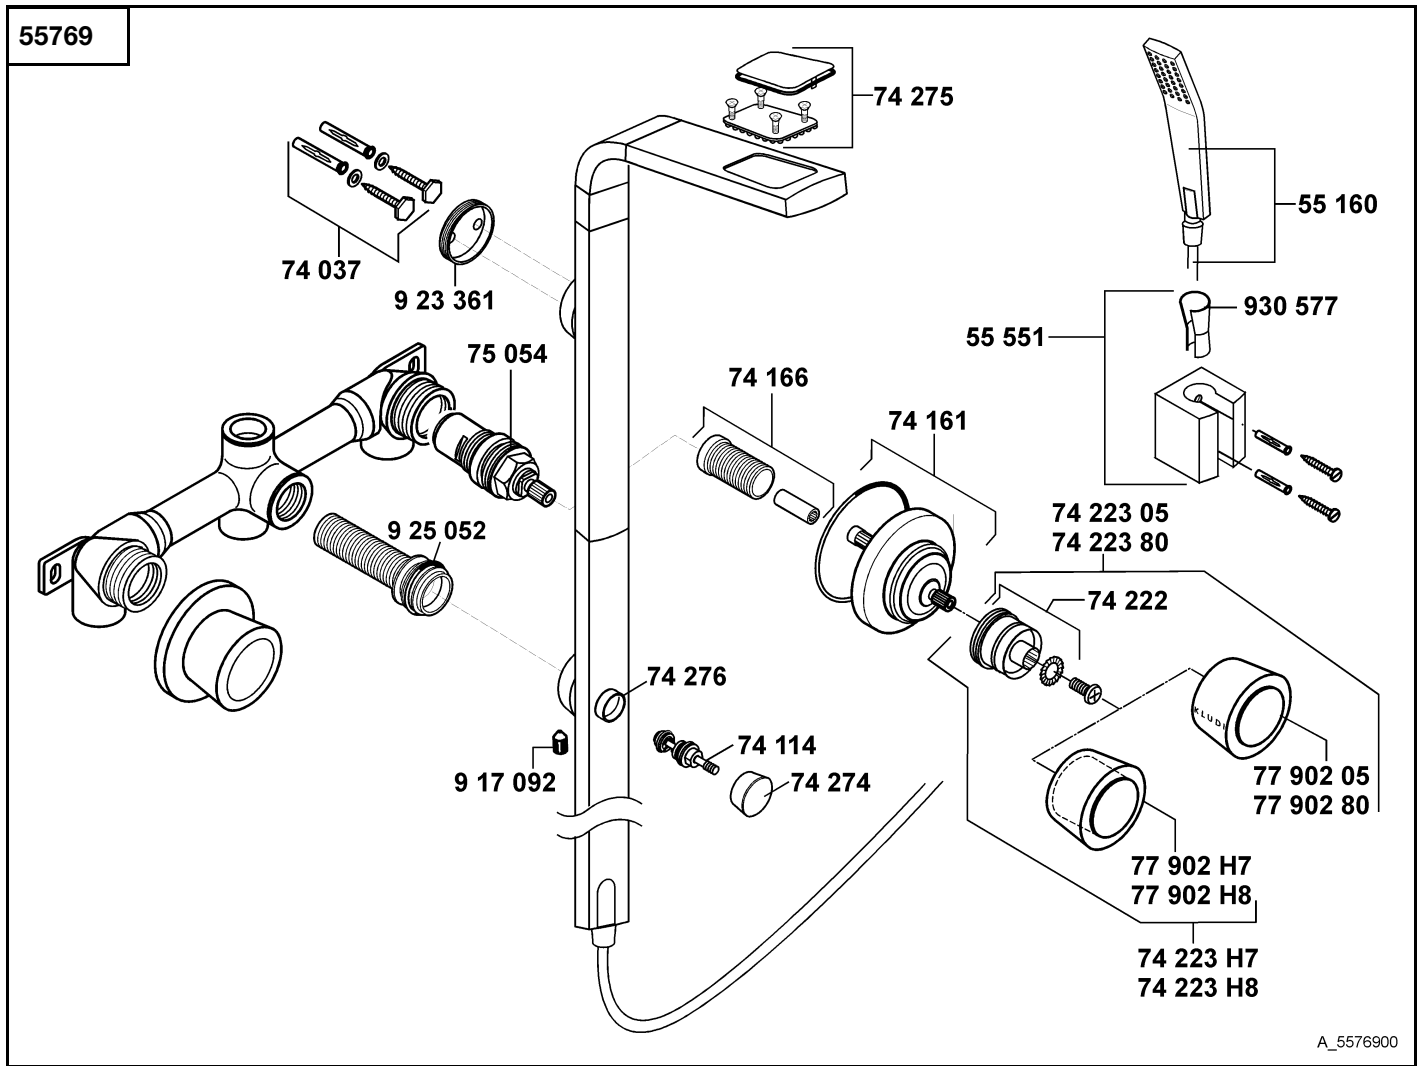

55769

A_5576900

55769	Brausesäule DN 15	pedestal shower DN 15	douchezuil 1/2"
55 160	Handbrause, Brauseschlauch 1600 mm	handshower, shower hose 1600 mm	handdouche, doucheslang 1600 mm
55 551	Wand-Brausehalter	shower hook	wanddouchehouder
74 037	Befestigungsatz	assembling set	bevestigingsset
74 114	Umstellung	diverter	omstelling
74 161	Rosette	wall flange	rozet
74 166	Verlängerung	extension	verlenging
74 222	Griffbefestigung	fastening set for handle	greepbevestiging
74 223 05	Griff mit Befestigung	handle with fixing	greep met bevestiging
74 223 80	Griff mit Befestigung	handle with fixing	greep met bevestiging
74 223 H7	Griff mit Befestigung	handle with fixing	greep met bevestiging
74 223 H8	Griff mit Befestigung	handle with fixing	greep met bevestiging
74 274	Umstellgriff	lever for diverter	omstelgreep
74 275	Strahlmatte	spray disc	douche straalplaat
74 276	Hülse	sleeve	huls
75 054	Keramik-Oberteil G 1/2, 90°	ceramic headpart G 1/2, 90°	keramisch bovendeeel G 1/2, 90°
77 902 05	Griff JOOP!	handle JOOP!	greep JOOP!
77 902 80	Griff JOOP!	handle JOOP!	greep JOOP!
77 902 H7	Griff JOOP!	handle JOOP!	greep JOOP!
77 902 H8	Griff JOOP!	handle JOOP!	greep JOOP!
917 092	Auslaufbefestigungsschraube	fastening screw for spout	bev. schroef voor uitloop
923 361	Scheibe	panel	Ruit
925 052	O-Ring	o-ring	o-ring
930 577	Konuseinsatz	conical insert	konische wartel