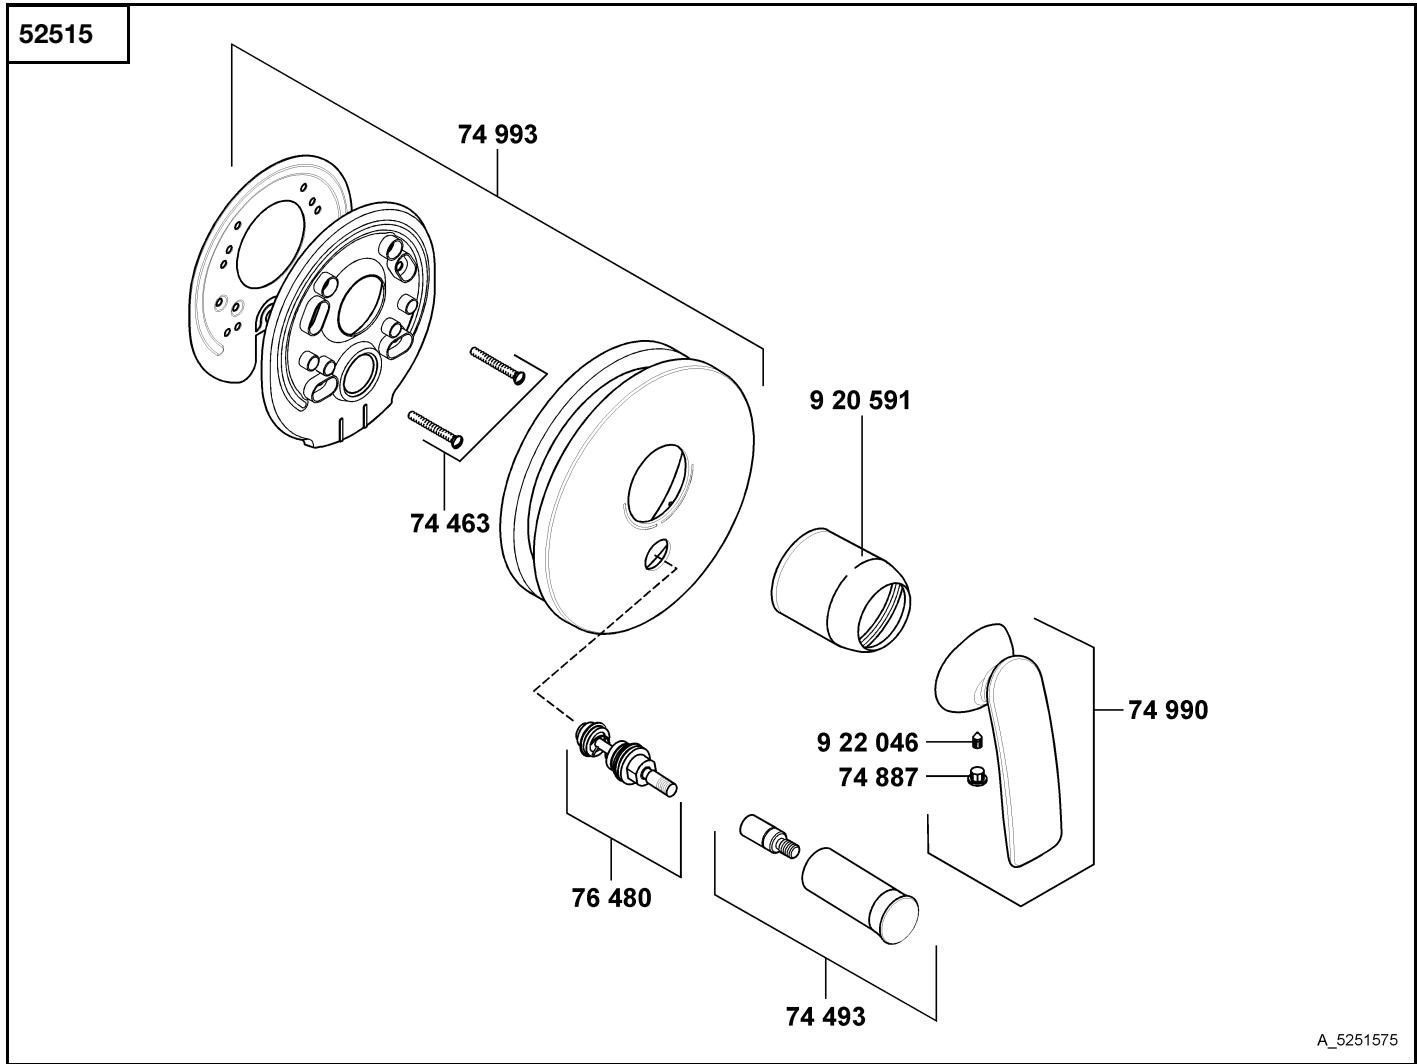

# KLUDI BALANCE

A\_5251575

52515	Unterputz-Wannenfüll- und Brause-Einhandmischer	concealed bath/shower mixer valve	ééngreeps inbouw bad-/douchemengkraan
74 463	Schraube	screw	schroef
74 493	Zugknopf	pull knob	trekknop
74 887	Markierungsstopfen	red/blue insert	markeringsstop
74 990	Hebel KLUDI BALANCE	lever for KLUDI BALANCE	greep voor KLUDI BALANCE
74 993	Rosette	wall flange	rozet
76 480	Umstellung	diverter	omstelling
920 591	Abdeckhülse	cover case	afdekhuls
922 046	Gewindestift	threading lathe	inbus schroef