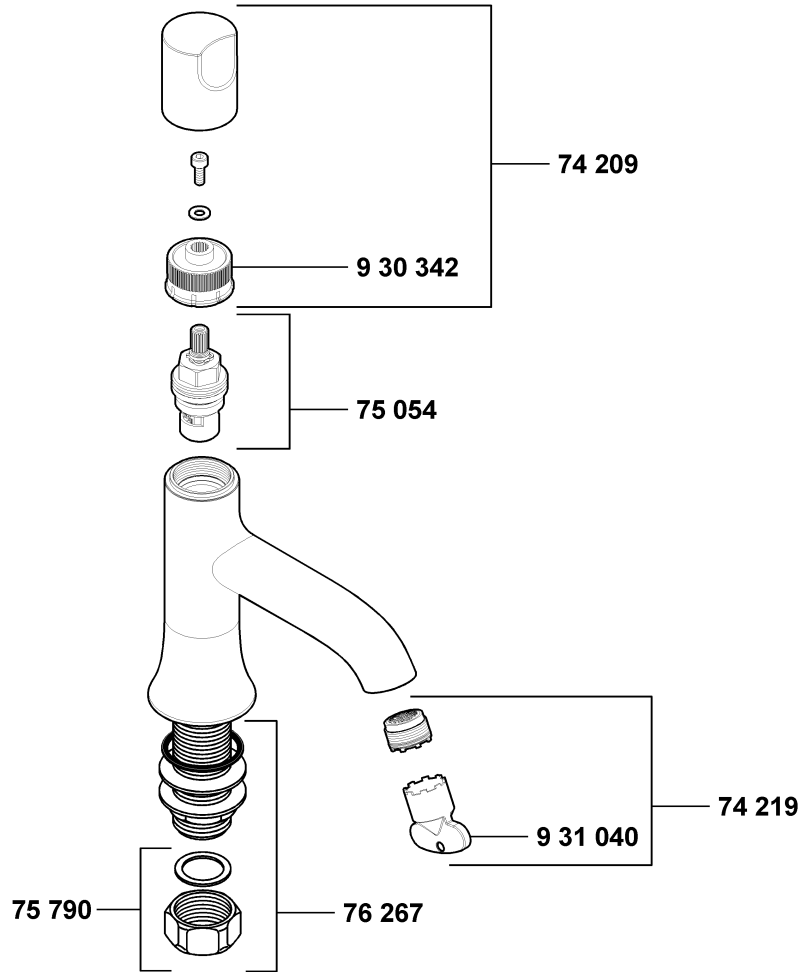

38116

A_3811630

38116	Standventil DN 15	stand pillar tap DN 15	toiletkraan 1/2"
74 209	Griff KLUDI	handle KLUDI	greep KLUDI
74 219	Cache s-pointer Luftsprudler M 18,5 x 1/2	Cache s-pointer aerator M 18,5 x 1/2	Cache s-pointer perlator M 18,5 x 1/2
75 054	Keramik-Oberteil G 1/2, 90°	ceramic headpart G 1/2, 90°	keramisch bovendeel G 1/2, 90°
75 790	ÜW-Mutter	nut	wartelmoer
76 267	Befestigungssatz	assembling set	bevestigingsset
930 342	Rastbuchse	insert	klemnok
931 040	Schlüssel für s-pointer	key for s-pointer	sleutel voor s-pointer