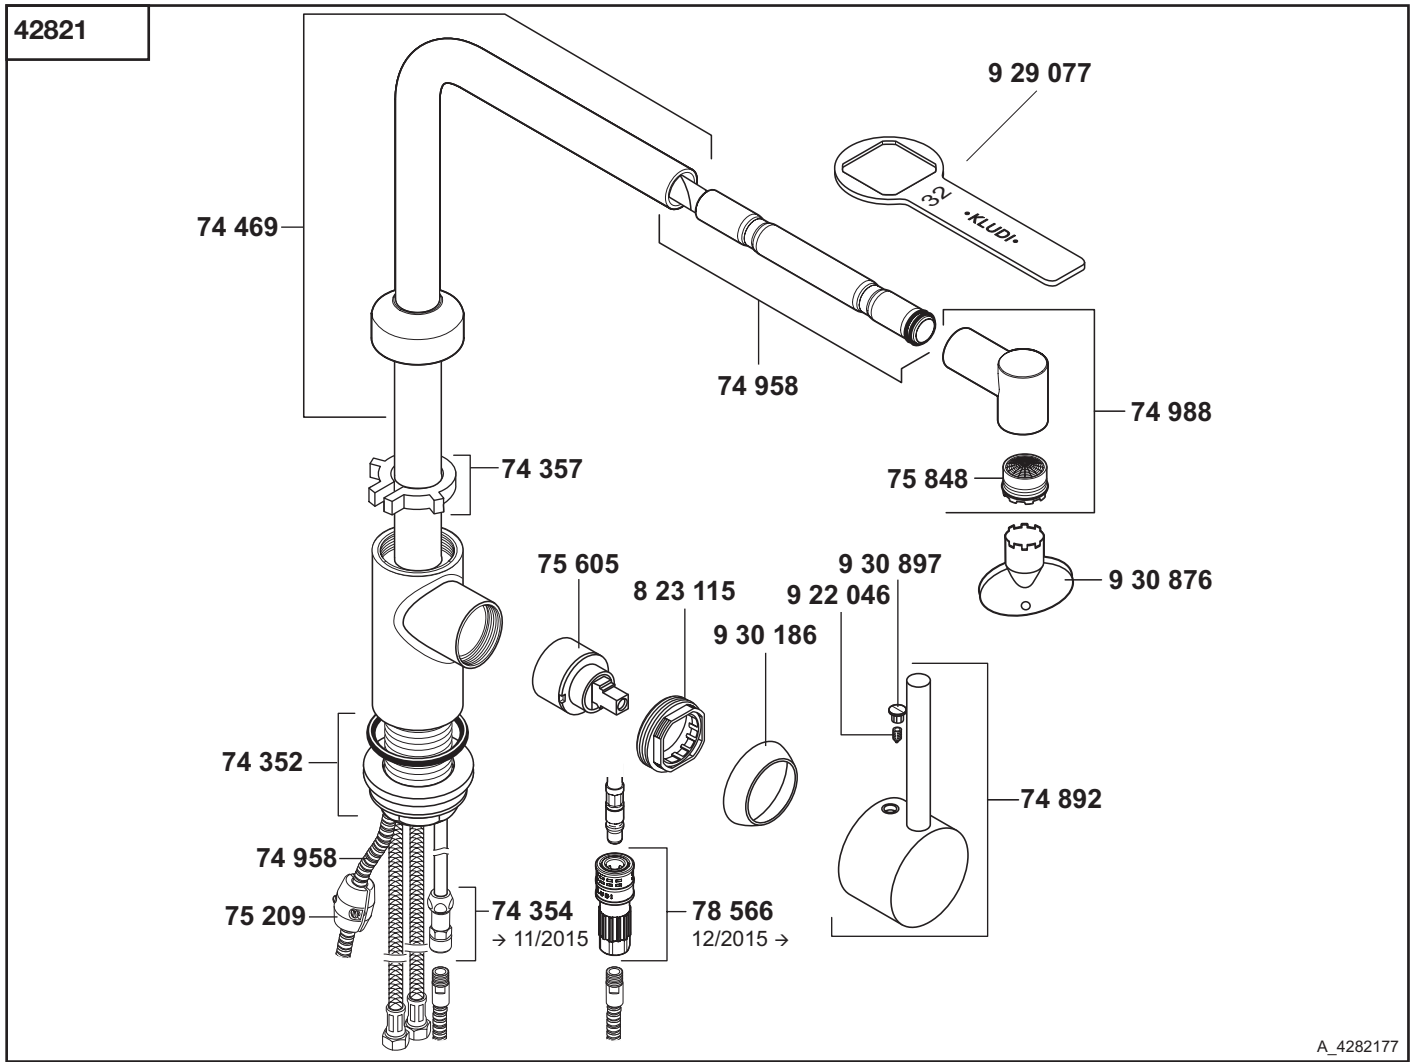

KLUDI L- INE

A_4282177

42821	Spültisch-Einhandmischer DN 10	single lever sink mixer DN 10	ééngreeps gootsteenmengkraan 3/8"
	74 352 Befestigungssatz	assembling set	bevestigingsset
	74 354 Quetschverschraubung	compression joint	klemkoppeling
	74 357 Verdrehsicherung, Auslauf	twist securing	aanslag voor uitloop
	74 469 Auslauf, komplett	spout	uitloop
	74 892 Hebel	lever	hendel
	74 958 Brauseschlauch, Küchenarmaturen	shower hose for sink mixers	doucheslang voor keukenmengkranen
	74 988 Mundstück	nozzle	mondstuk
	75 209 Bleigewicht	leaded weight	gewichtje
	75 605 Kartusche	cartridge	cartouche
	75 848 Cache-Strahlregler M 24 x 1/A	Cache jet-spray regulator M 24 x 1/A	Cache straalbreker M 24 x 1/A
	78 566 Schnell-Kupplung	rapid-connection piece	snelkoppeling
	823 115 Spanschraube	screw	spanschroef
	922 046 Gewindestift	threading lathe	inbus schroef
	929 077 Armaturenschlüssel	fastening tool	sleutel
	930 186 Abdeckkappe	cover cap	afdekkap
	930 876 Schlüssel für Strahlregler	key for aerator	sleutel voor straalbreker
	930 897 Markierungsstopfen	red/blue insert	markeringsstop