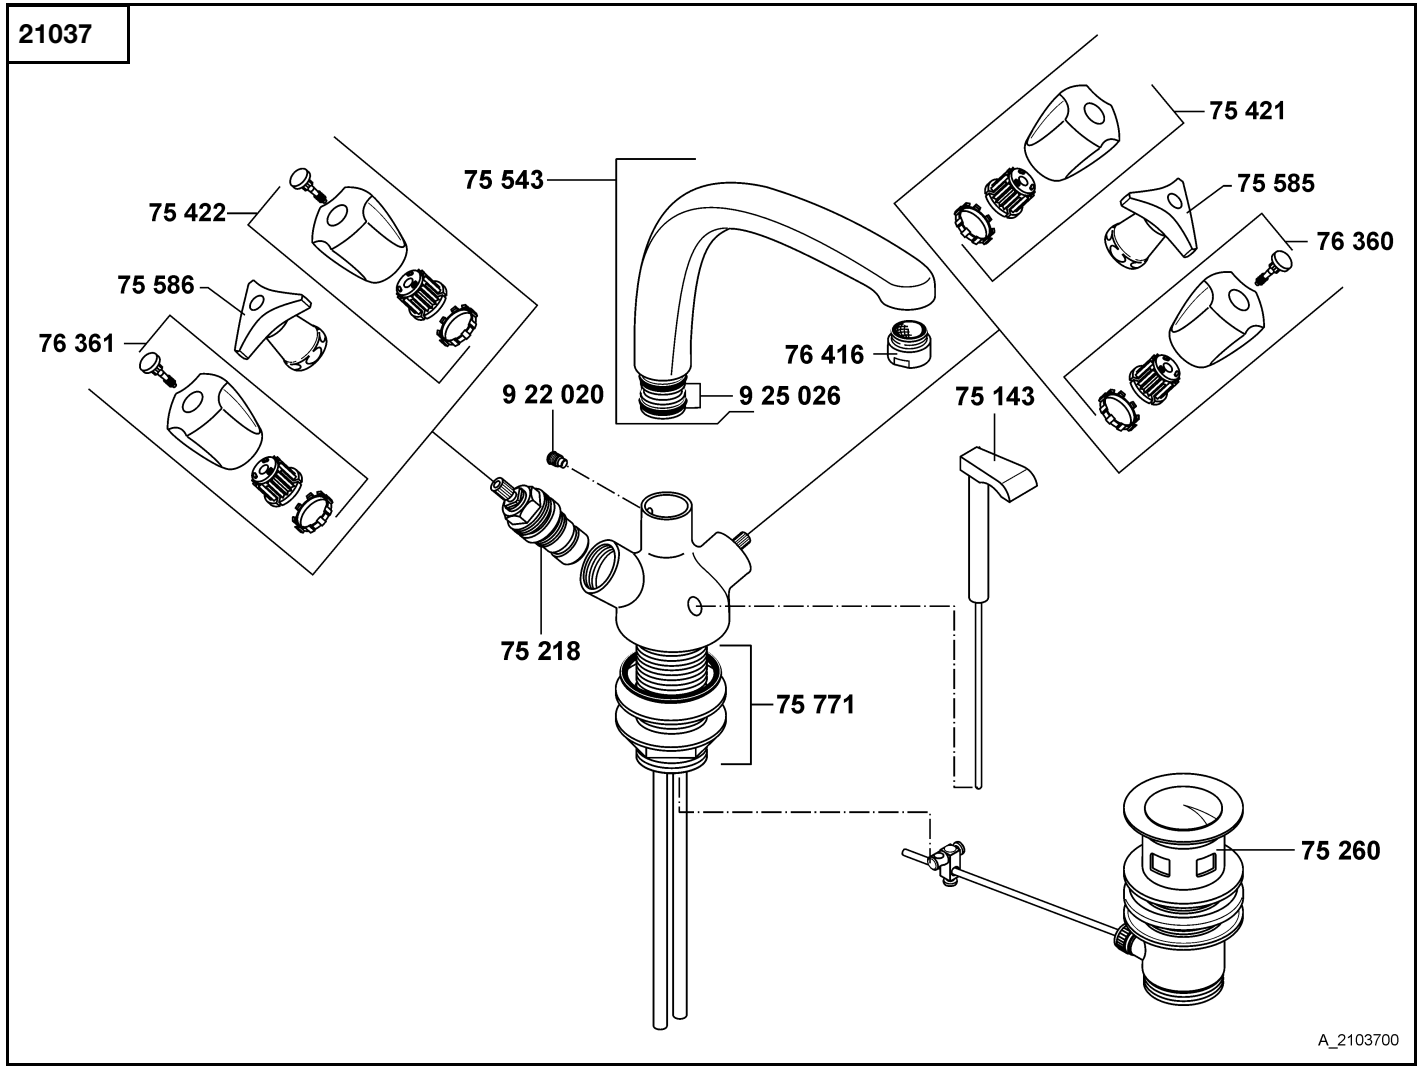

KLUDI STANDARD

21037	Waschtischarmatur DN 8	basin mixer DN 8	wastafelmengkraan
	75 143 Zugstange	lift rod	trekstang
	75 218 Klassisches-Oberteil G 1/2	standard compression valve G 1/2	traditioneel bovendeel G 1/2
	75 260 Ablaufgarnitur	pop up waste	afvoergarnituur
	75 421 Griff, Metall, kalt	handle, metal, cold	greep, metaal, koud
	75 422 Griff, Metall, warm	handle, metal, hot	greep, metaal, warm
	75 543 Auslauf 155 mm	spout 155 mm	uitloop 155 mm
	75 585 Griff, Metall, kalt	handle, metal, cold	greep, metaal, koud
	75 586 Griff, Metall, warm	handle, metal, hot	greep, metaal, warm
	75 771 Befestigungssatz	assembly set	bevestigingsset
	76 360 Griff, Kunststoff, kalt	handle, plastic, cold	greep, kunststof, koud
	76 361 Griff, Kunststoff, warm	handle, plastic, hot	greep, kunststof, warm
	76 416 Cascade-Strahlregler M 24 x 1/A	Cascade-flow straightener M 24 x 1/A	cascade straalbreker M 24 x 1/A
	922 020 Auslaufbefestigungsschraube	fastening screw for spout	bev. schroef voor uitloop
	925 026 O-Ring	O-ring	o-ring