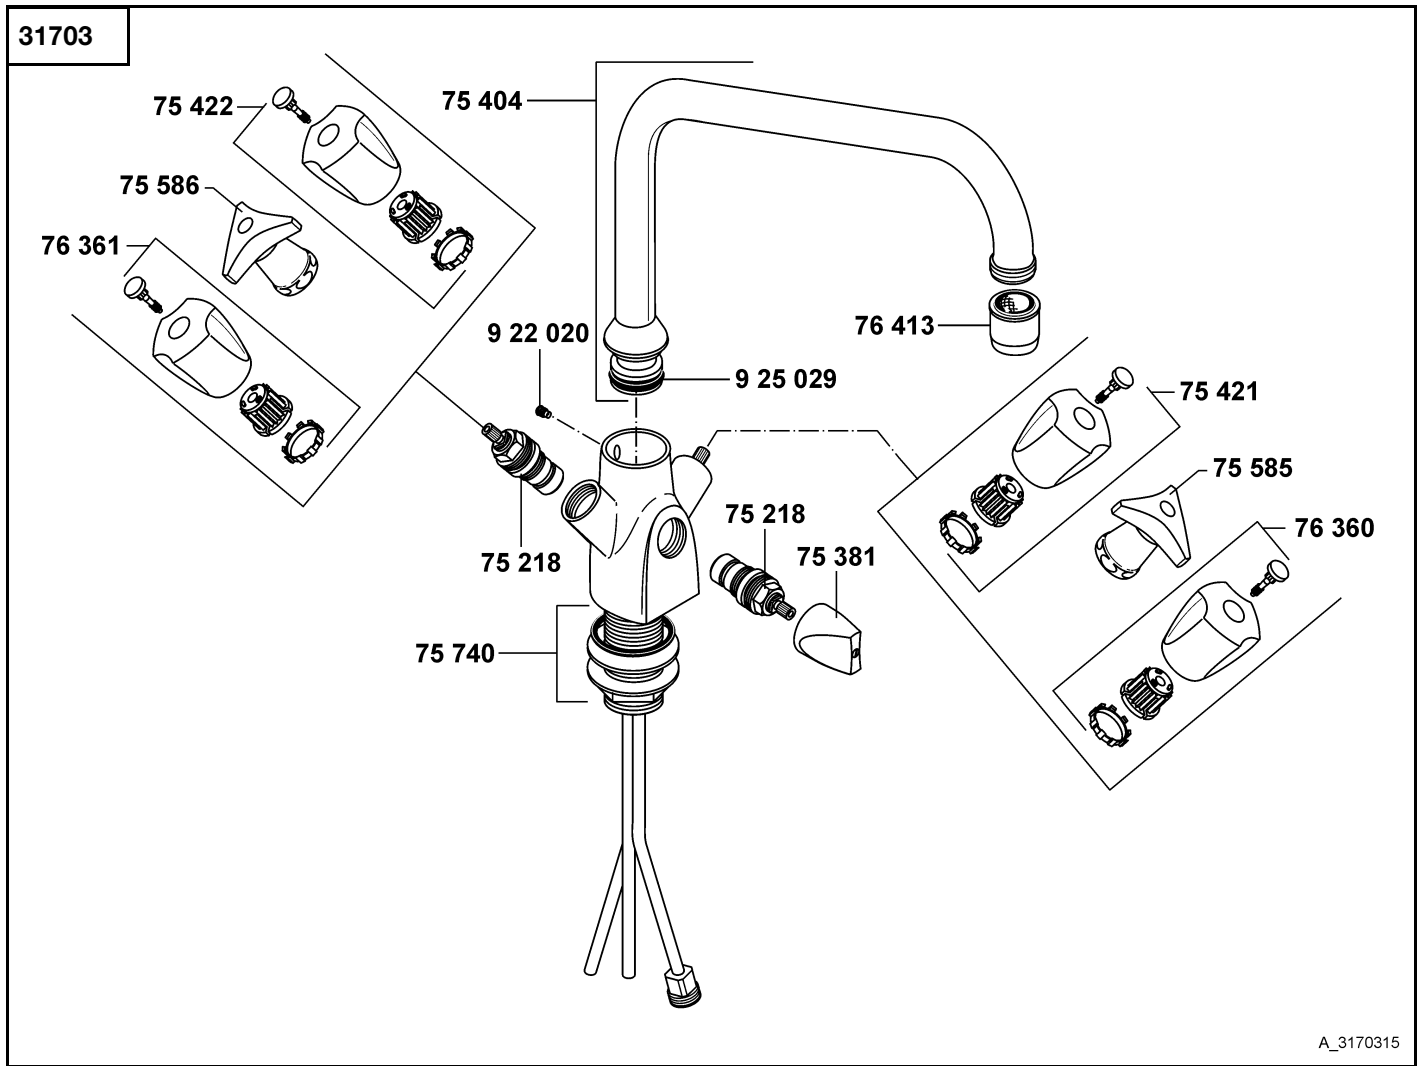

# KLUDI STANDARD

A\_3170315

31703	Spültisch-Multi-Armatur DN 8	Multi-sink mixer DN 8	Multi gootsteenmengkraan
75 218	Klassisches-Oberteil G 1/2	standard compression valve G 1/2	traditioneel bovendeel G 1/2
75 381	Umstellgriff	lever for diverter	omstelgreep
75 404	HU-Auslauf	HU-spout	HU-uitloop
75 421	Griff, Metall, kalt	handle, metal, cold	greep, metaal, koud
75 422	Griff, Metall, warm	handle, metal, hot	greep, metaal, warm
75 585	Griff, Metall, kalt	handle, metal, cold	greep, metaal, koud
75 586	Griff, Metall, warm	handle, metal, hot	greep, metaal, warm
75 740	Befestigungssatz	assembling set	bevestigingsset
76 360	Griff, Kunststoff, kalt	handle, plastic, cold	greep, kunststof, koud
76 361	Griff, Kunststoff, warm	handle, plastic, hot	greep, kunststof, warm
76 413	Cascade-Strahlregler M 22 x 1/A	Cascade-flow straightener M 22 x 1/A	cascade straalbreker M 22 x 1/A
922 020	Auslaufbefestigungsschraube	fastening screw for spout	bev. schroef voor uitloop
925 029	O-Ring	O-ring	o-ring