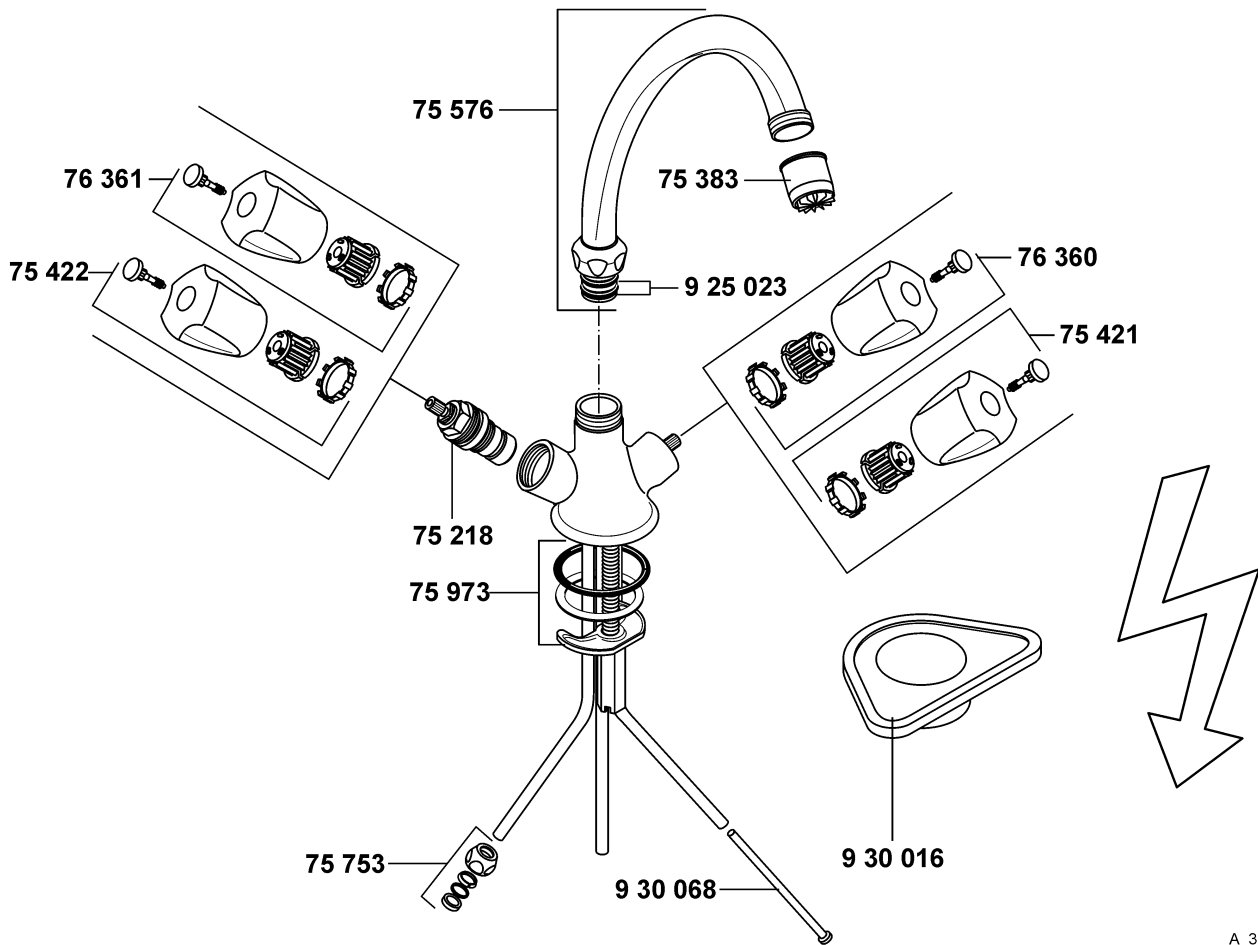

KLUDI STANDARD

31920

A_3192000

31920

Spültischarmatur DN 6

75 218 Klassisches-Oberteil G 1/2
 75 383 Strahlregler M 22 x 1
 75 421 Griff, Metall, kalt
 75 422 Griff, Metall, warm
 75 576 HU-Auslauf 130 mm, ND
 75 753 Quetschverschraubung
 75 973 Befestigungssatz
 76 360 Griff, Kunststoff, kalt
 76 361 Griff, Kunststoff, warm
 925 023 O-Ring
 930 016 Montageplatte
 930 068 Drosselschlauch

sink mixer DN 6

standard compression valve G 1/2
 flow straightener M 22 x 1
 handle, metal, cold
 handle, metal, hot
 HU-spout 130 mm, ND
 compression joint
 assembling set
 handle, plastic, cold
 handle, plastic, hot
 O-ring
 installation aid
 reducer pipe

gootsteenmengkraan

traditioneel bovendeeel G 1/2
 straalbreker M 22 x 1
 greep, metaal, koud
 greep, metaal, warm
 HU-uitloop 130 mm, LD
 klemkoppeling
 bevestigingsset
 greep, kunststof, koud
 greep, kunststof, warm
 o-ring
 montageplaat
 reduceerslang