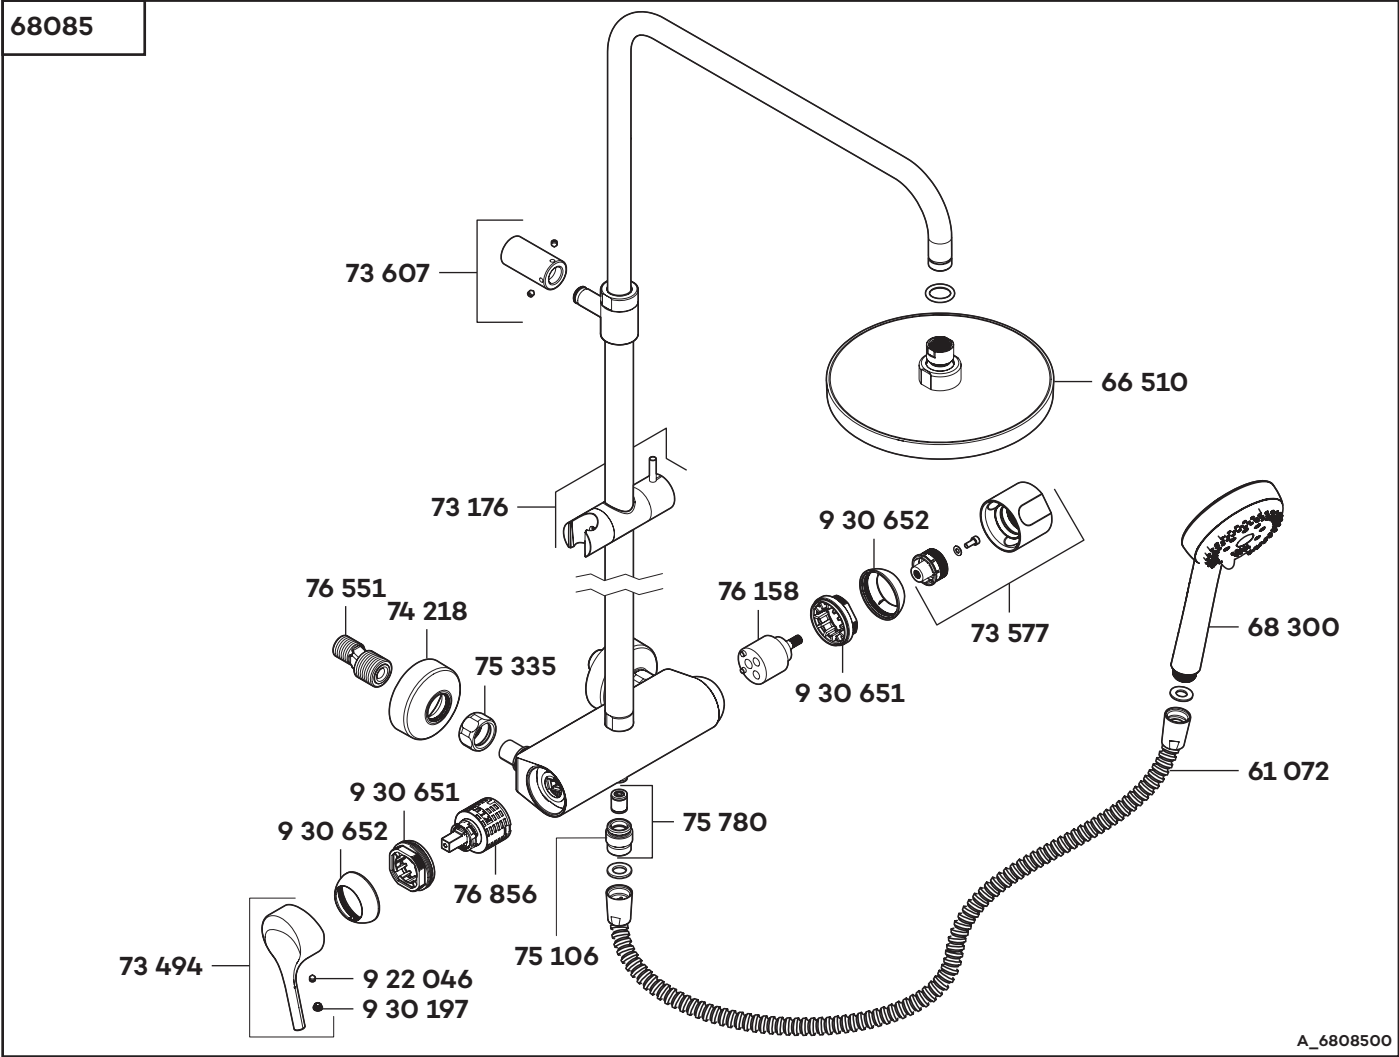

68085

A\_6808500

68085	THM Dual Shower System	THM Dual Shower System	THM Dual Shower System
61 072	flexibler Schlauch	flexible shower hose	flexibele doucheslang
66 510	Kopfbrause	headshower	hoofddouche
68 300	Handbrause 3S	handshower 3S	handdouche 3S
73 176	Gleitschieber	Glider	glijstuk
73 494	Hebel	lever	hendel
73 577	Griff	handle	greep
73 607	Befestigungssatz	assembling set	bevestigingsset
74 218	Rosette	wall flange	rozet
75 106	Rückflussverhinderer	back flow preventer (check valve)	terugslagklep
75 335	Wandarmaturanschluss	wall-fitting connection	wandmengkraan aansluiting
75 780	Brauseanschlussnippel	shower nipple	douche-aansluitnippel
76 158	Diverter Kartusche	#Diverter Kartusche	#Diverter Kartusche
76 551	S-Anschluss mit Schalldämpfer	S-connection with sound absorber cartridge	S-koppeling met geluiddemper cartridge
76 856	Kartusche	cartridge	cartouche
922 046	Gewindestift	threading lathe	inbus schroef
930 197	Markierungsstopfen	red/blue insert	markeringsstop
930 651	Spanschraube	screw	spanschroef
930 652	Abdeckkappe	cover cap	afdekkap