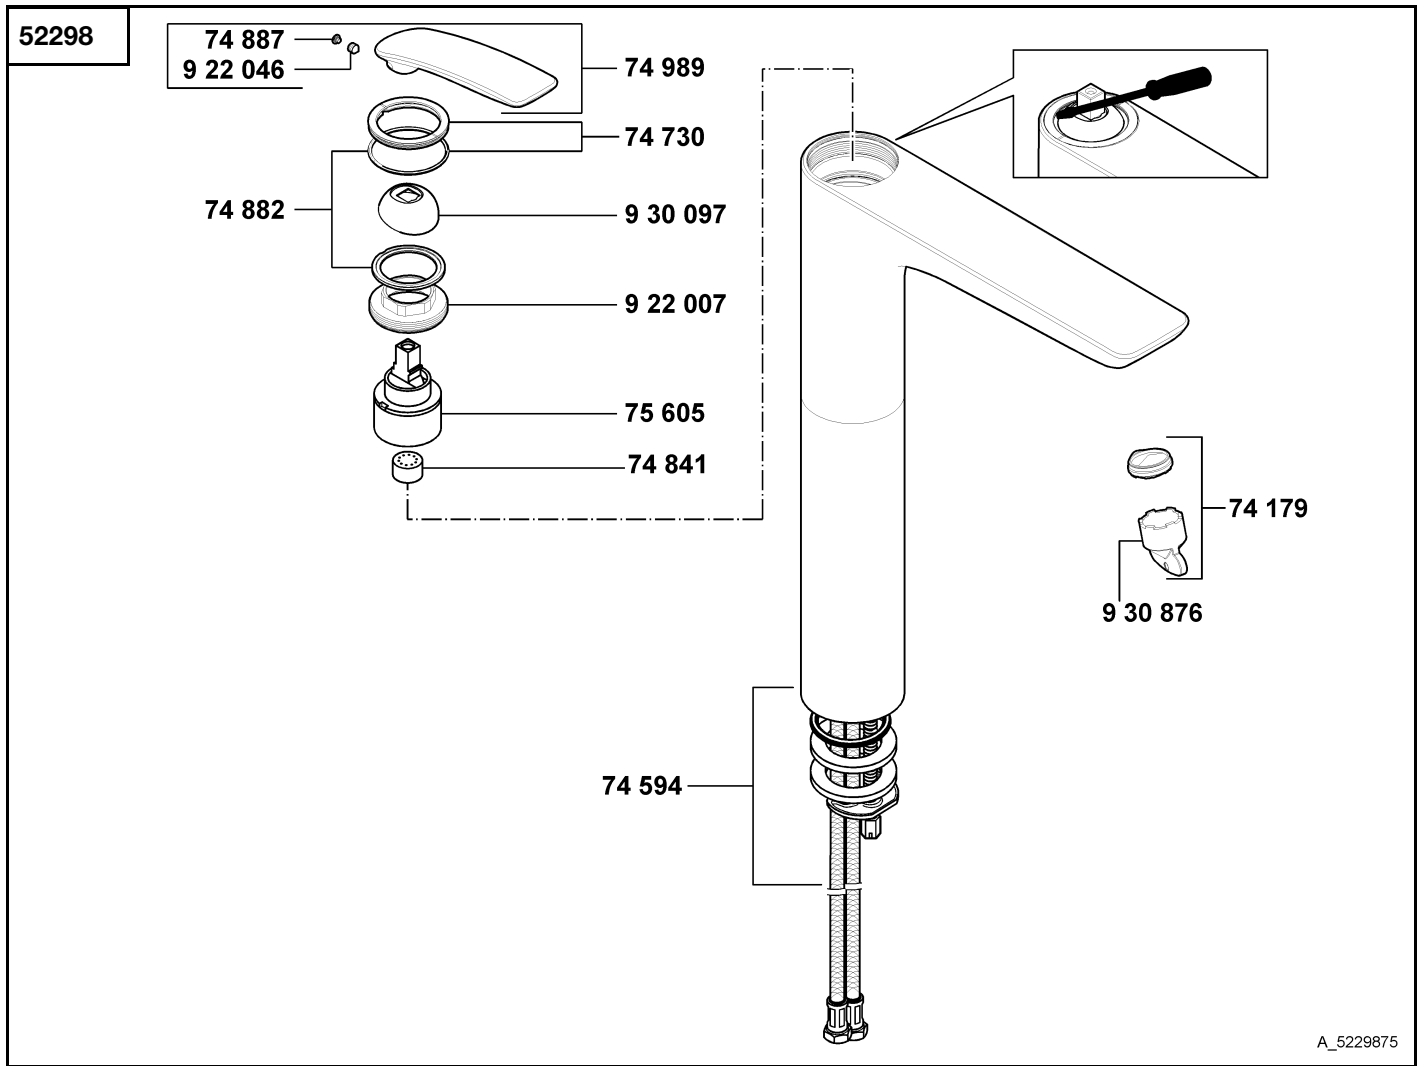

KLUDI BALANCE

A_5229875

52298	Waschschüsselarmatur DN 10	basin mixer DN 10	wastafelmengkraan 3/8"
	74 179 Cache-Strahlregler M 24 x 1	Cache jet-spray regulator M 24 x 1	Cache straalbreker M 24 x 1
	74 594 Befestigungssatz	assembling set	bevestigingsset
	74 730 Abdeckkappe	cover cap	afdekkap
	74 841 Durchflussbegrenzer	flow restrictor	doorstroombegrenzer
	74 882 Dichtungssatz	sealing set	set dichtingen
	74 887 Markierungsstopfen	red/blue insert	markeringsstop
	74 989 Hebel KLUDI BALANCE	lever for KLUDI BALANCE	greep voor KLUDI BALANCE
	75 605 Kartusche	cartridge	cartouche
	922 007 Spanschraube	screw	spanschroef
	922 046 Gewindestift	threading lathe	inbus schroef
	930 097 Kappe	cap	dop
	930 876 Schlüssel für Strahlregler	key for aerator	sleutel voor straalbreker