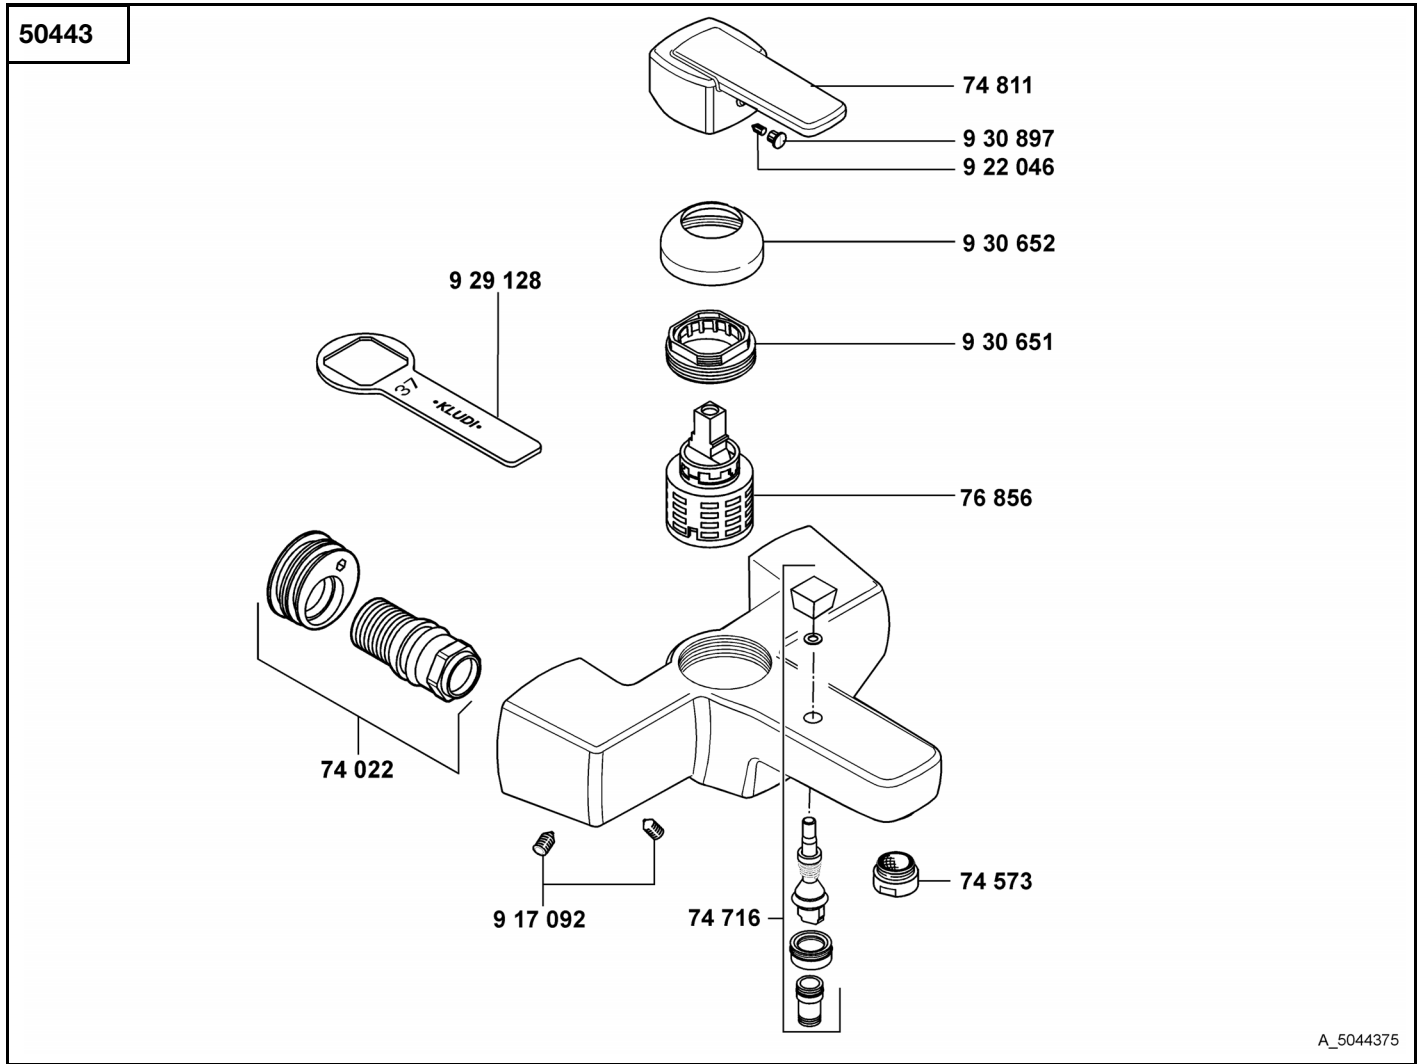

# KLUDI Q-BEO

A\_5044375

50443	Wannenfüll- und Brause-Einhandmischer DN 15	single lever bath- and shower mixer DN 15	ééngreeps bad-/douchemengkraan 1/2"
74 022	Wandanschluss	wall connector	wandaansluiting
74 573	s-Pointer M 24 x 1D	s-pointer M 24 x 1D	s-pointer M 24 x 1D
74 716	autom. Umstellung	automatic diverter	automatische omstelling
74 811	Hebel, KLUDI Q-BEO	lever, KLUDI Q-BEO	hendel, KLUDI Q-BEO
76 856	Kartusche	cartridge	cartouche
917 092	Gewindestift	threading lathe	inbus schroef
922 046	Gewindestift	threading lathe	inbus schroef
929 128	Spannschraubenschlüssel SW 37	spanner SW 37	sleutel voor spanschroef SW 37
930 651	Spannschraube	screw	spanschroef
930 652	Abdeckkappe	cover cap	afdekkap
930 897	Markierungsstopfen	red/blue insert	markeringsstop