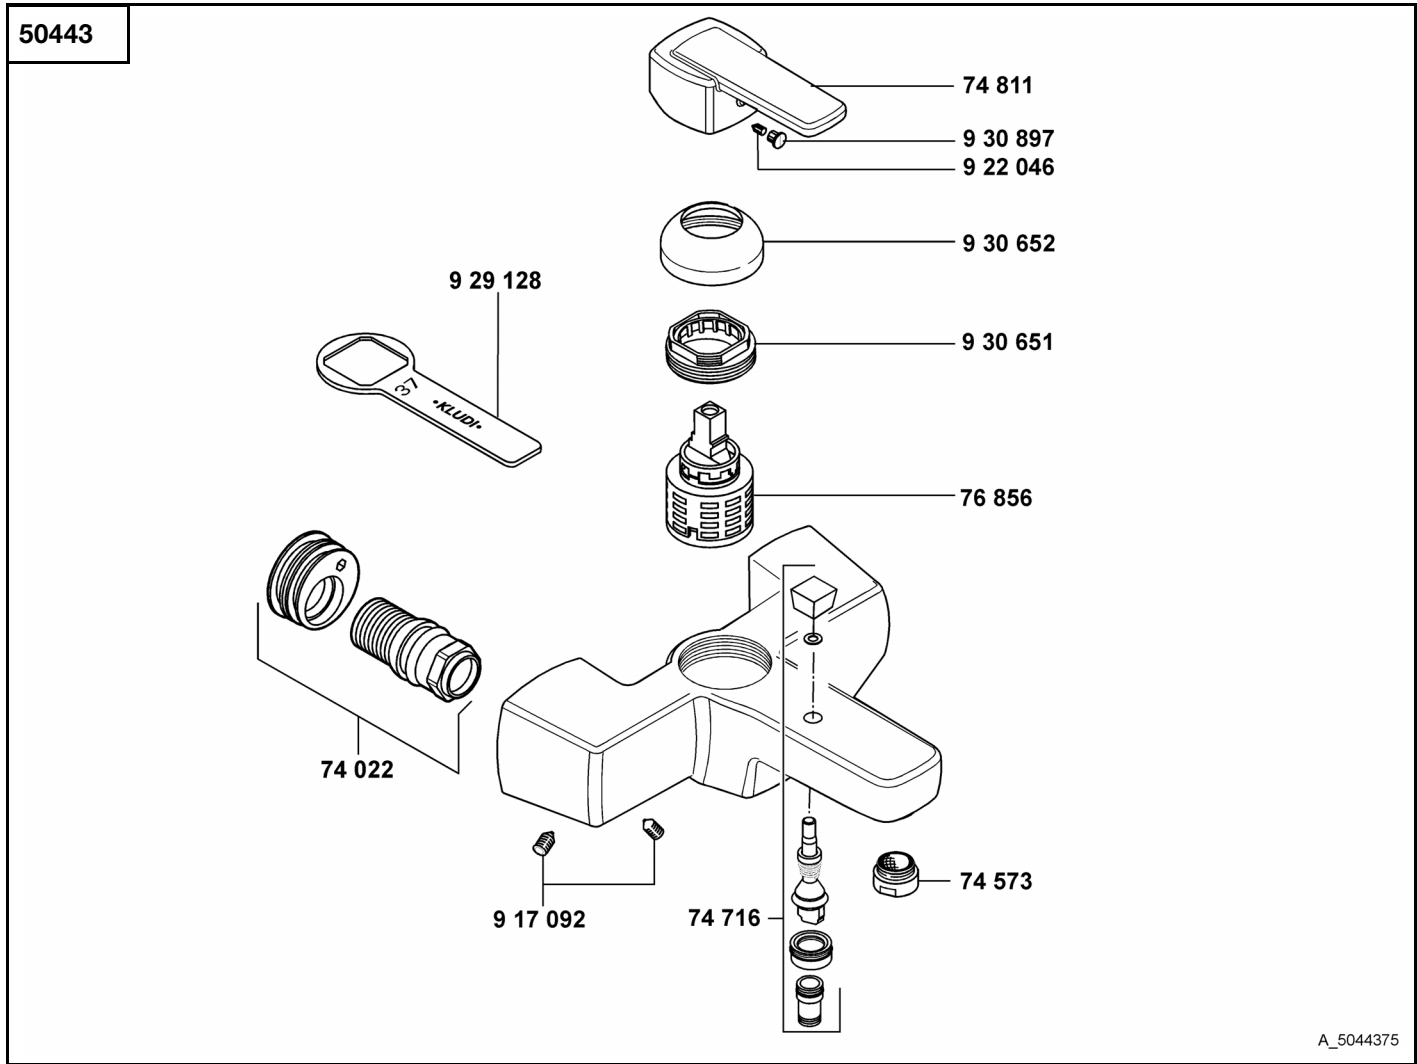

KLUDI Q-BEO

A_5044375

50443	Wannenfüll- und Brause- Einhandmischer DN 15	single lever bath- and shower mixer DN 15	ééngreeps bad-/douchemengkraan 1/2"
74 022	Wandanschluss	wall connector	wandaansluiting
74 573	s-Pointer M 24 x 1D	s-pointer M 24 x 1D	s-pointer M 24 x 1D
74 716	autom. Umstellung	automatic diverter	automatische omstelling
74 811	Hebel, KLUDI Q-BEO	lever, KLUDI Q-BEO	hendel, KLUDI Q-BEO
76 856	Kartusche	cartridge	cartouche
917 092	Gewindestift	threading lathe	inbus schroef
922 046	Gewindestift	threading lathe	inbus schroef
929 128	Spannschraubenschlüssel SW 37	spanner SW 37	sleutel voor spanschroef SW 37
930 651	Spannschraube	screw	spanschroef
930 652	Abdeckkappe	cover cap	afdekkap
930 897	Markierungsstopfen	red/blue insert	markeringsstop