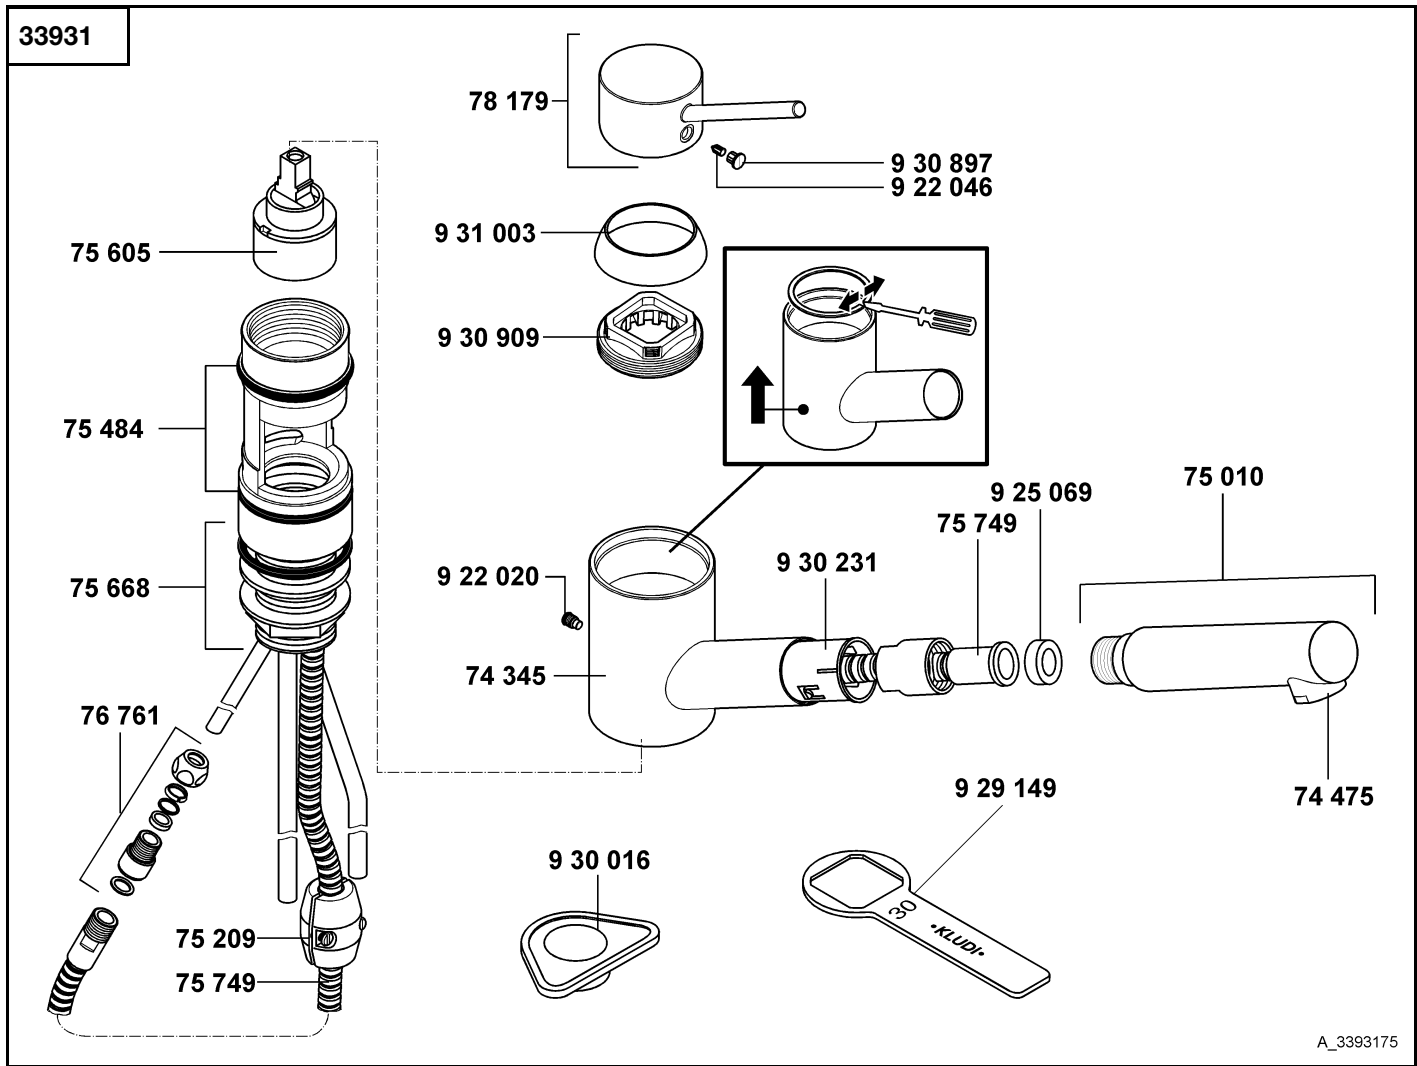

KLUDI SCOPE

A_3393175

33931	Spültisch-Einhandmischer DN 8	single lever sink mixer DN 8	ééngreeps gootsteenmengkraan
	74 345 Brausehalter	shower holder	douchehouder
	74 475 Strahlregler M 22 x 1/A	flow straightener M 22 x 1/A	straalbreker M 22 x 1/A
	75 010 Handbrause	handshower	handdouche
	75 209 Bleigewicht	leaded weight	gewichtje
	75 484 Dichtungssatz	sealing set	set dichtingen
	75 605 Kartusche	cartridge	cartouche
	75 668 Befestigungssatz	assembling set	bevestigingsset
	75 749 Brauseschlauch, Küchenarmaturen	shower hose for sink mixers	doucheslang voor keukenmengkranen
	76 761 Quetschverschraubung	compression joint	klemkoppeling
	78 179 Hebel	lever	hendel
	922 020 Auslaufbefestigungsschraube	fastening screw for spout	bev. schroef voor uitloop
	922 046 Gewindestift	threading lathe	inbus schroef
	925 069 Dichtung	washer	dichting
	929 149 Spanschraubenschlüssel SW 30	spanner SW 30	sleutel voor spanschroef SW 30
	930 016 Montageplatte	installation aid	montageplaat
	930 231 Zentrierbuchse	centering	centreerhuls
	930 897 Markierungsstopfen	red/blue insert	markeringsstop
	930 909 Spanschraube	screw	spanschroef
	931 003 Abdeckkappe	cover cap	afdekkap