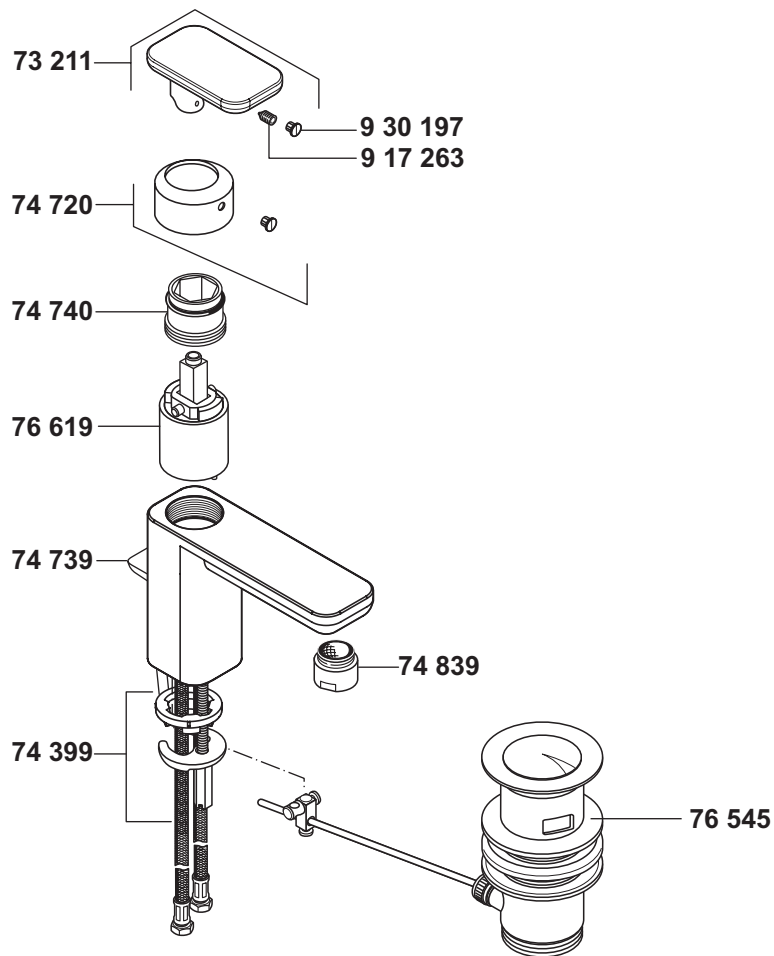

KLUDI E2

49023

A_4902375

| 49023 | Waschtisch-Einhandmischer DN 15 | single lever basin mixer DN 15 | ééngreeps wastafelmengkraan 1/2" |
|---------|-----------------------------------|--------------------------------|----------------------------------|
| 73 211 | Hebel | lever | hendel |
| 74 399 | Befestigungssatz | assembling set | bevestigingsset |
| 74 720 | Abdeckkappe | cover cap | afdekkap |
| 74 739 | Zugstange, komplett | lift rod, complete | trekstang, compleet |
| 74 740 | Spannschraube | screw | spanschroef |
| 74 839 | s-pointer Luftsprudler M 24 x 1/2 | s-pointer aerator M 24 x 1/2 | s-pointer perlator M 24 x 1/2 |
| 76 545 | Ablaufgarnitur | pop up waste | afvoergarnituur |
| 76 619 | Steuereinheit | control units | besturingseenheid |
| 917 263 | Gewindestift | threading lathe | inbus schroef |
| 930 197 | Markierungsstopfen | red/blue insert | markeringsstop |