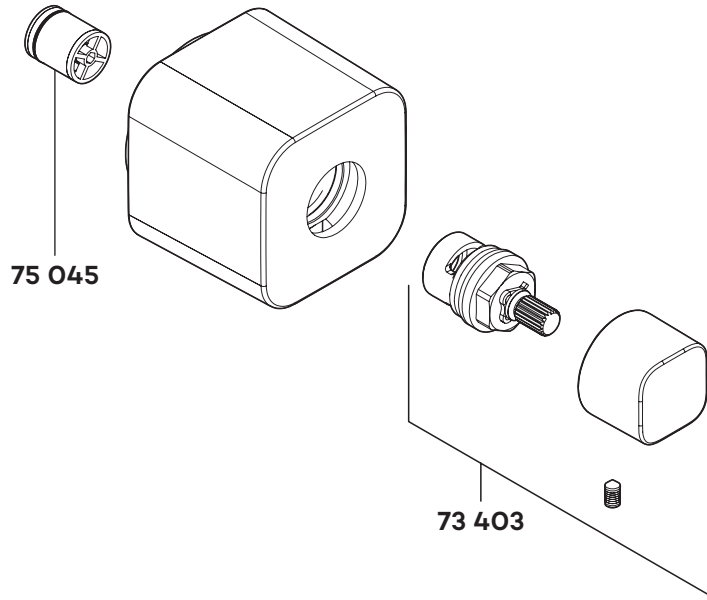

KLUDI A-QA

65544

A_6554400

65544

Wandanschlussbogen

73 403 Multioberteil mit Griff
75 045 Rückflussverhinderer

wall supply

multi-valve with knob
back flow preventer (check valve)

slangaansluitbocht

multi bovendeeel met knoop
terugslagklep