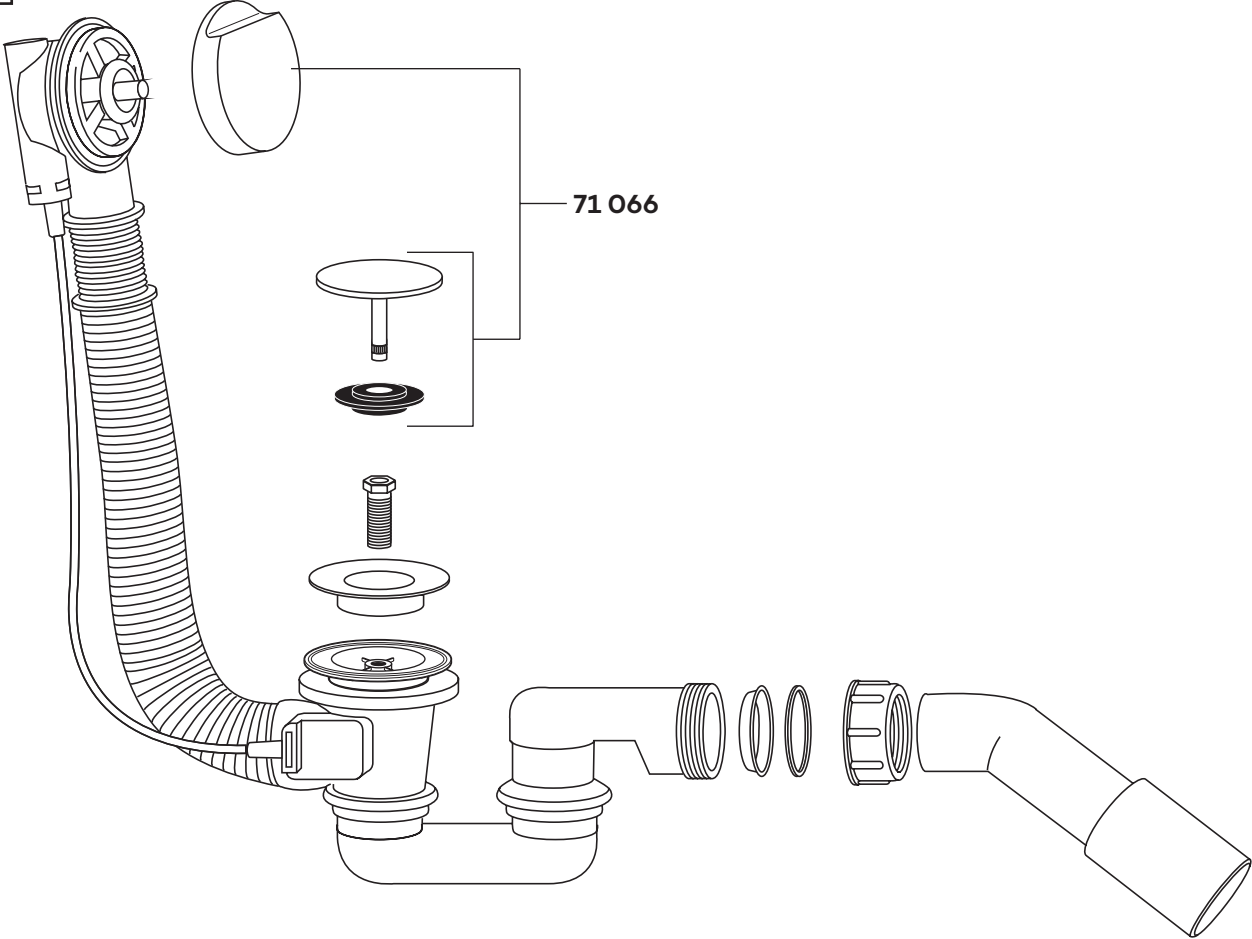

# KLUDI ROTEXA 2000

21409

A\_214090A

21409	07/19 → Ab- und Überlaufgarnitur G 1 1/2	waste and overflow set G 1 1/2	afvoer- en overloopgarnituur G 1 1/2
	71 080 Feinbau-Set, Rotexa	trim set, Rotexa	afmontageset, Rotexa

# KLUDI ROTEXA 2000

21409

A\_2140900

21409	→ 06/19	Ab- und Überlaufgarnitur G 1 1/2	waste and overflow set G 1 1/2	afvoer- en overloopgarnituur G 1 1/2
		71 066 Feinbau-Set, Rotexa	trim set, Rotexa	afmontageset, Rotexa