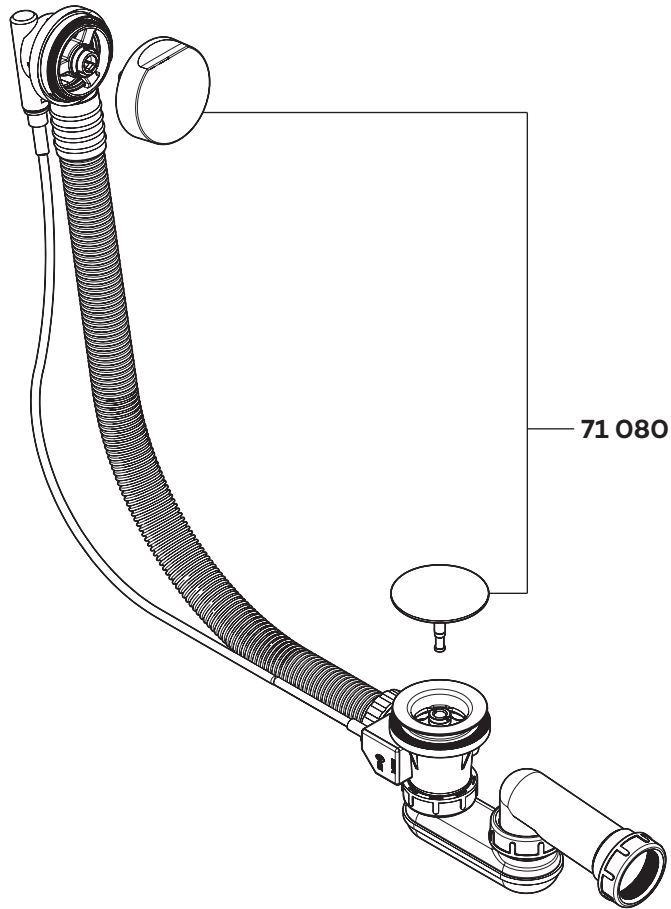

# KLUDI ROTEXA 2000

21409

A\_214090A

21409	07/19 → Ab- und Überlaufgarnitur G 1 1/2	waste and overflow set G 1 1/2	afvoer- en overloopgarnituur G 1 1/2
	71 080 Feinbau-Set, Rotexa	trim set, Rotexa	afmontageset, Rotexa

# KLUDI ROTEXA 2000

21409

A\_2140900

21409	→ 06/19	Ab- und Überlaufgarnitur G 1 1/2	waste and overflow set G 1 1/2	afvoer- en overloopgarnituur G 1 1/2
		71 066 Feinbau-Set, Rotexa	trim set, Rotexa	afmontageset, Rotexa