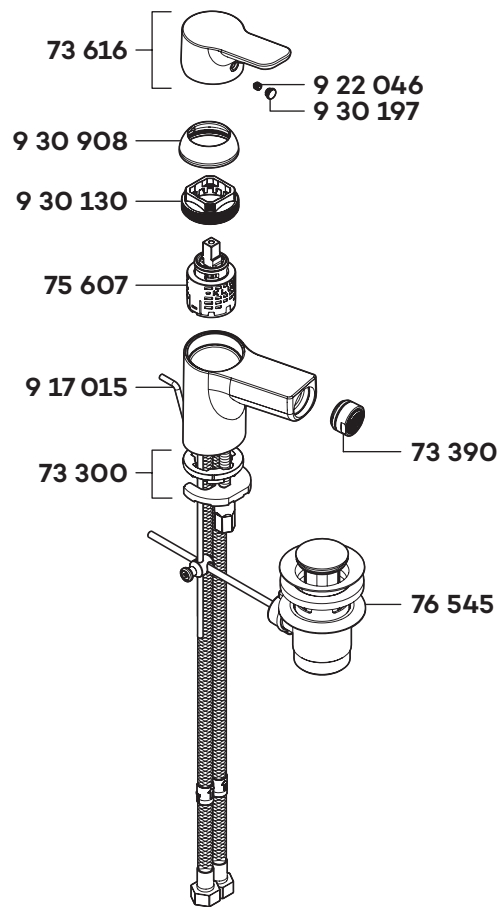

KLUDI PURE & EASY

37533

A_3753365

37533

Bidet-Einhandmischer DN 15

bidet-single lever mixer DN 15

ééngreeps bidetmengkraan 1/2"

73 300 Befestigungssatz
 73 390 s-pointer Luftsprudler M 24 x 1
 73 616 Hebel PURE & EASY
 75 607 Steuereinheit
 76 545 Ablaufgarnitur
 917 015 Zugstange
 922 046 Gewindestift
 930 130 Spanschraube
 930 197 Markierungsstopfen
 930 908 Abdeckkappe

assembling set
 s-pointer aerator M 24 x 1
 lever for PURE & EASY
 control units
 pop up waste
 lift rod
 threading lathe
 screw
 red/blue insert
 cover cap

bevestigingsset
 s-pointer perlator M 24 x 1
 greep voor PURE & EASY
 besturingseenheid
 afvoergarnituur
 trekstang
 inbus schroef
 spanschroef
 markeringsstop
 afdekkap