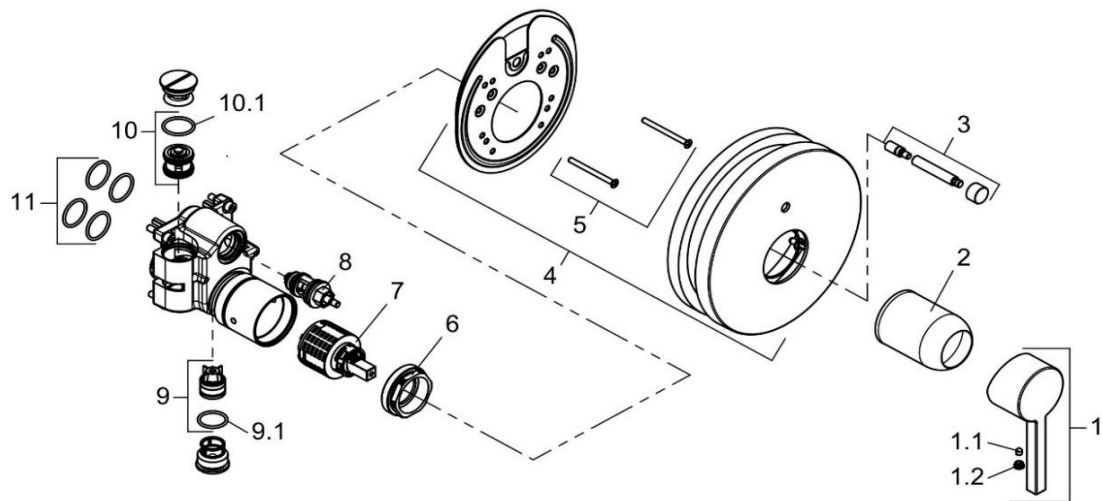

KLUDI NOVA FONTE

206573915		Unterputz-Wannenfüll- und Brause-Einhandmischer	concealed single lever bath and shower mixer
1	7382039-00	HEBEL NOVA FONTE	LEVER NOVA FONTE
1.1	92204601-00	GEWINDESTIFT	GRUB SCREW
1.2	93019739-00	STOPFEN	PLUG
2	92059139-00	ABDECKHÜLSE	COVER SLEEVE
3	7495439-00	UMSTELLSTANGE	DIVERTER ROD
4	7385139-00	UP - ROSETTE	ESCUTCHEON, CONCEALED
5	7446335-00	SCHRAUBEN SET	SCREW SET
6	92266837-00	SPANNSCHRAUBE	FASTENING SCREW
7	7685600-00	STEUEREINHEIT	CERAMIC CARTRIDGE
8	7648005-00	UP - UMSTELLUNG	DIVERTER, CONCEALED
9	7479700-00	RÜCKFLUSSVERHINDERER	BACK FLOW PREVENTER
9.1	92503311-00	O - RING	O-RING
10	7479800-00	ROHRBELÜFTER	VACUUM BREAKER
10.1	92503811-00	O - RING	O-RING
11	7301100-00	DICHTUNGSSATZ	SEALING SET