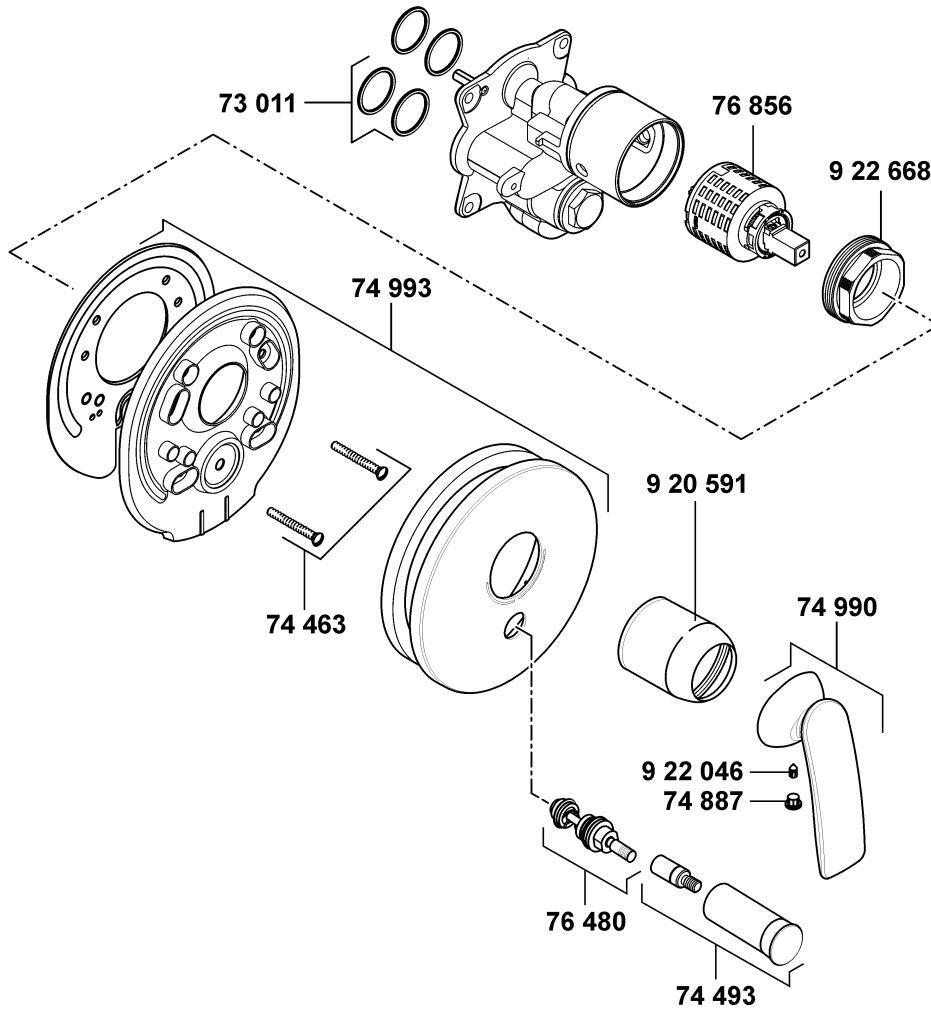

KLUDI BALANCE

52650

A_5265075

52650

Unterputz-Wannenfüll- und Brause-
Einhandmischer

concealed bath/shower mixer valve

ééngreeps inbouw bad-/douchemengkraan

73 011 Dichtungssatz
74 463 Schraube
74 493 Zugknopf
74 887 Markierungsstopfen
74 990 Hebel KLUDI BALANCE
74 993 Rosette
76 480 Umstellung
76 856 Kartusche
920 591 Abdekhülse
922 046 Gewindestift
922 668 Spanschraube

sealing set
screw
pull knob
red/blue insert
lever for KLUDI BALANCE
wall flange
diverter
cartridge
cover case
threading lathe
screw

set dichtingen
schroef
trekknop
markeringsstop
greep voor KLUDI BALANCE
rozet
omstelling
cartouche
afdekhuls
inbus schroef
spanschroef