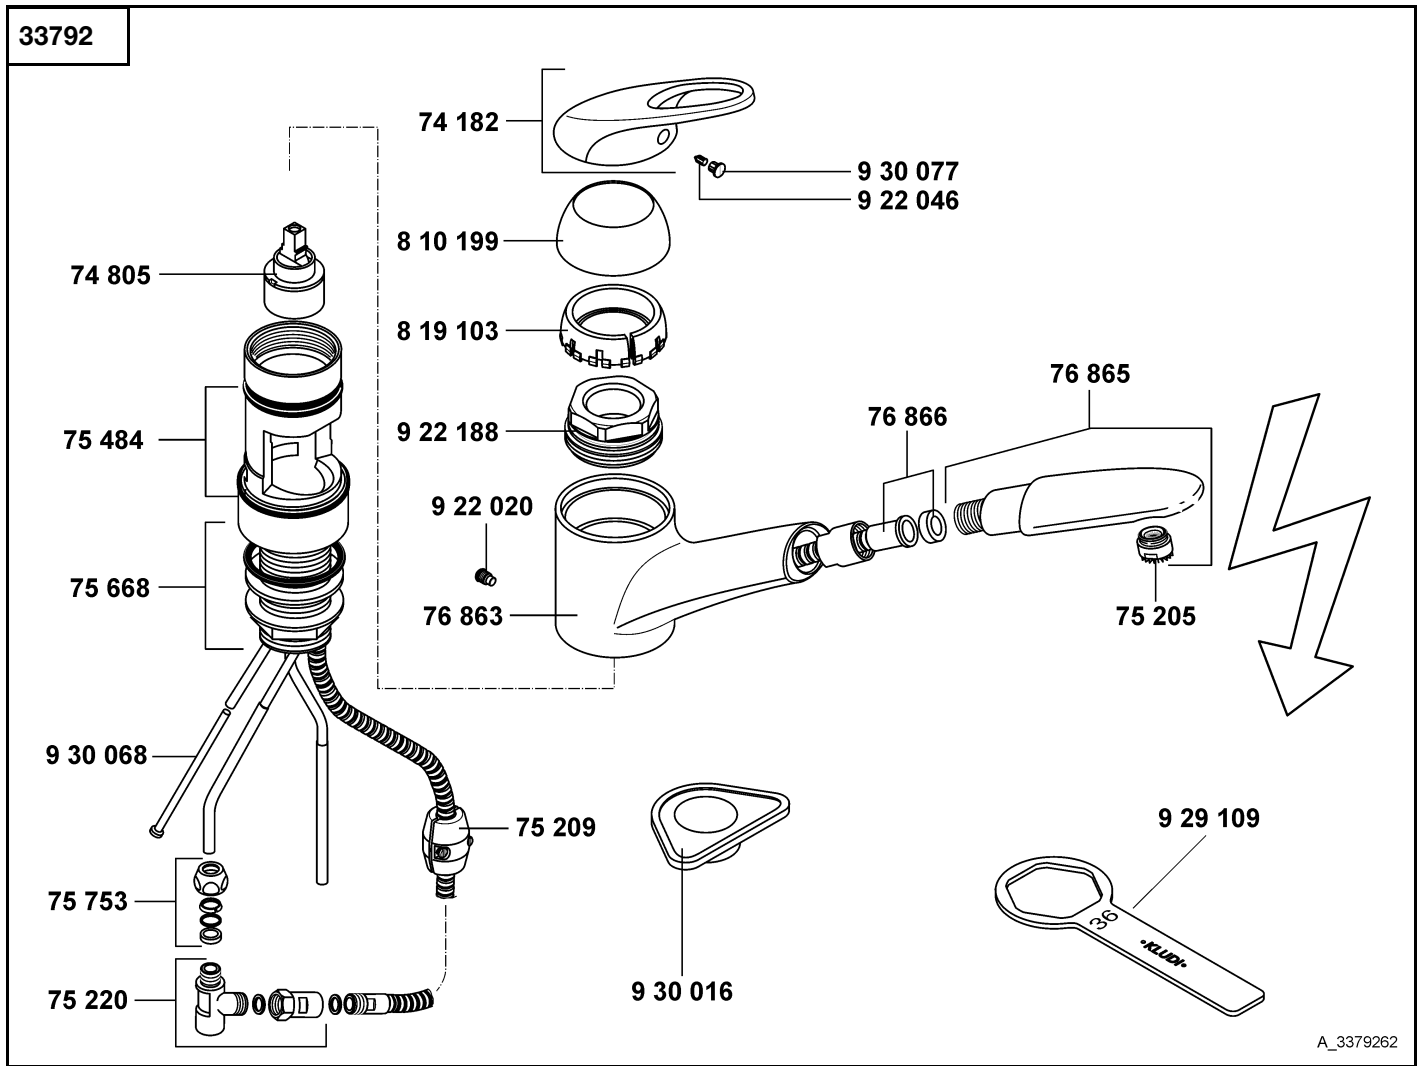

KLUDI KOMET

A_3379262

33792 → 09/08	Spültisch-Einhandmischer DN 8	single lever sink mixer DN 8	ééngreeps gootsteenmengkraan
74 182	Hebel	lever	hendel
74 805	Steuereinheit K35	cartridge K35	cartouche K35
75 205	Strahlregler M 24 x 1	flow straightener M 24 x 1	straalbreker M 24 x 1
75 209	Bleigewicht	leaded weight	gewichtje
75 220	T-Stück	T-piece	T-stuk
75 484	Dichtungssatz	sealing set	set dichtingen
75 668	Befestigungssatz	assembling set	bevestigingsset
75 753	Quetschverschraubung	compression joint	klemkoppeling
76 863	Brausehalter	shower holder	douchehouder
76 865	Handauslauf	spout	uittrekb. uitloop
76 866	Brauseschlauch	shower hose	doucheslang
8 10 199	Abdeckkappe	cover cap	afdekkap
8 19 103	Klemmstück	clamping piece	klemstuk
9 22 020	Auslaufbefestigungsschraube	fastening screw for spout	bev. schroef voor uitloop
9 22 046	Gewindestift	threading lathe	inbus schroef
9 22 188	Spannschraube	screw	spanschroef
9 29 109	Spannschraubenschlüssel	spanner	sleutel voor spanschroef
9 30 016	Montageplatte	installation aid	montageplaat
9 30 068	Drosselschlauch	reducer pipe	reduceerslang
9 30 077	Markierungsstopfen	red/blue insert	markeringsstop