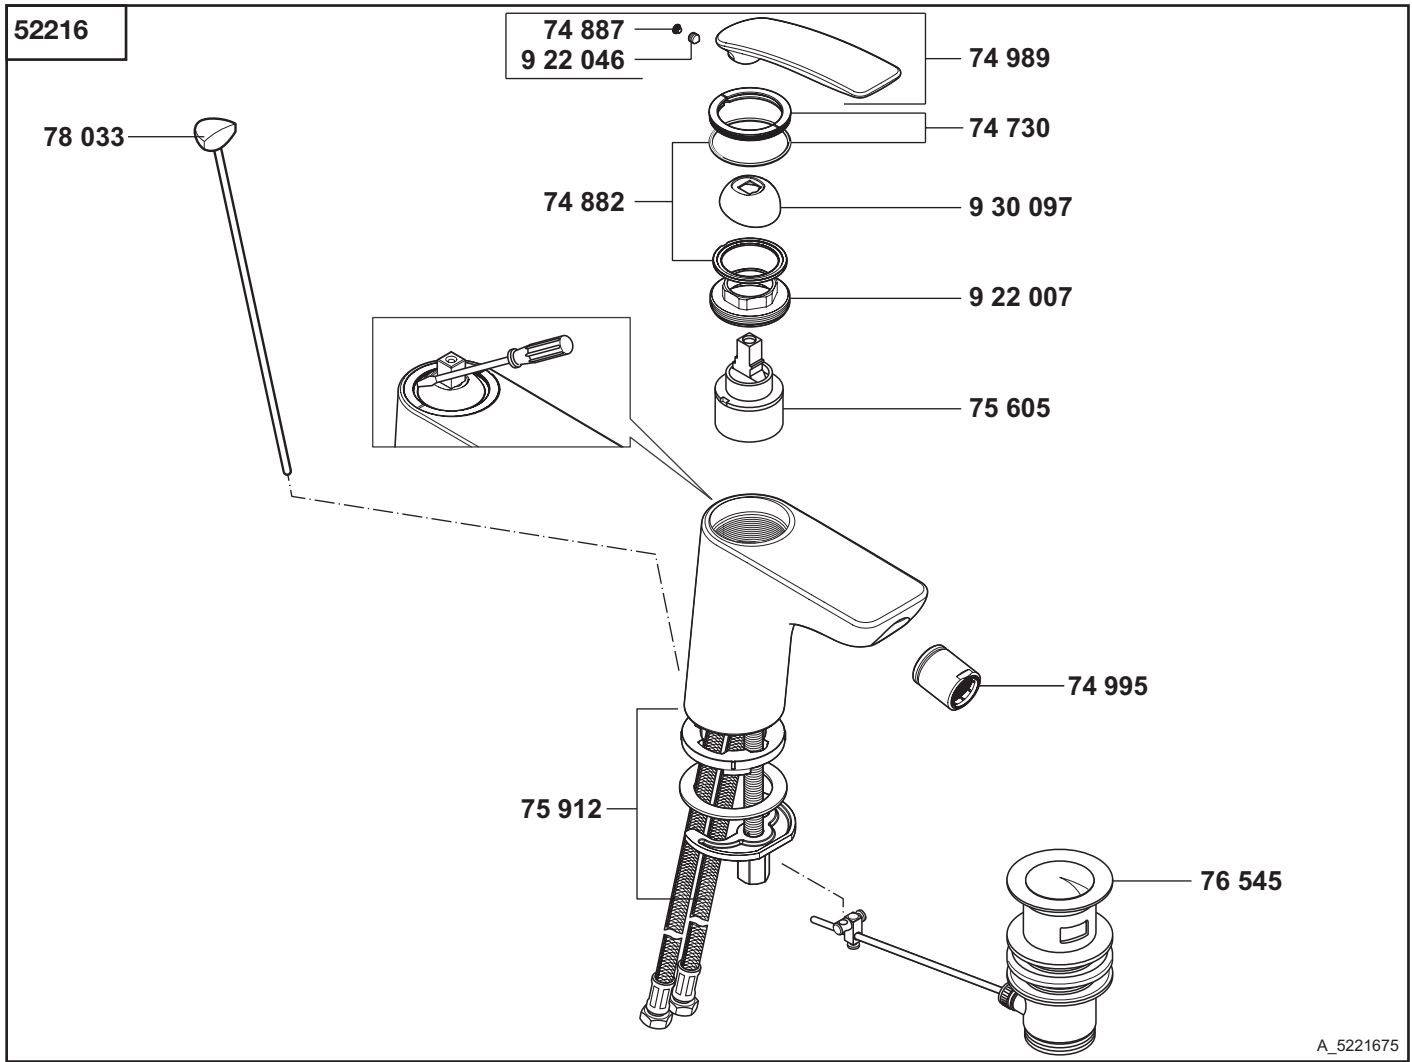

KLUDI BALANCE

A_5221675

52216	Bidet-Einhandmischer DN 10	bidet mixer DN 10	bidetmengkraan 3/8"
	74 730 Abdeckkappe	cover cap	afdekkap
	74 882 Dichtungssatz	sealing set	set dichtingen
	74 887 Markierungsstopfen	red/blue insert	markeringsstop
	74 989 Hebel KLUDI BALANCE	lever for KLUDI BALANCE	greep voor KLUDI BALANCE
	74 995 s-pointer Eco-Luftsprudler M 24 x 1	s-pointer eco-aerator M 24 x 1	s-pointer Eco perlator M 24 x 1
	75 605 Kartusche	cartridge	cartouche
	75 912 Befestigungsatz	assembling set	bevestigingsset
	76 545 Ablaufgarnitur	pop up waste	afvoergarnituur
	78 033 Zugstange, komplett	lift rod, complete	trekstang, compleet
	922 007 Spannschraube	screw	spanschroef
	922 046 Gewindestift	threading lathe	inbus schroef
	930 097 Kappe	cap	dop