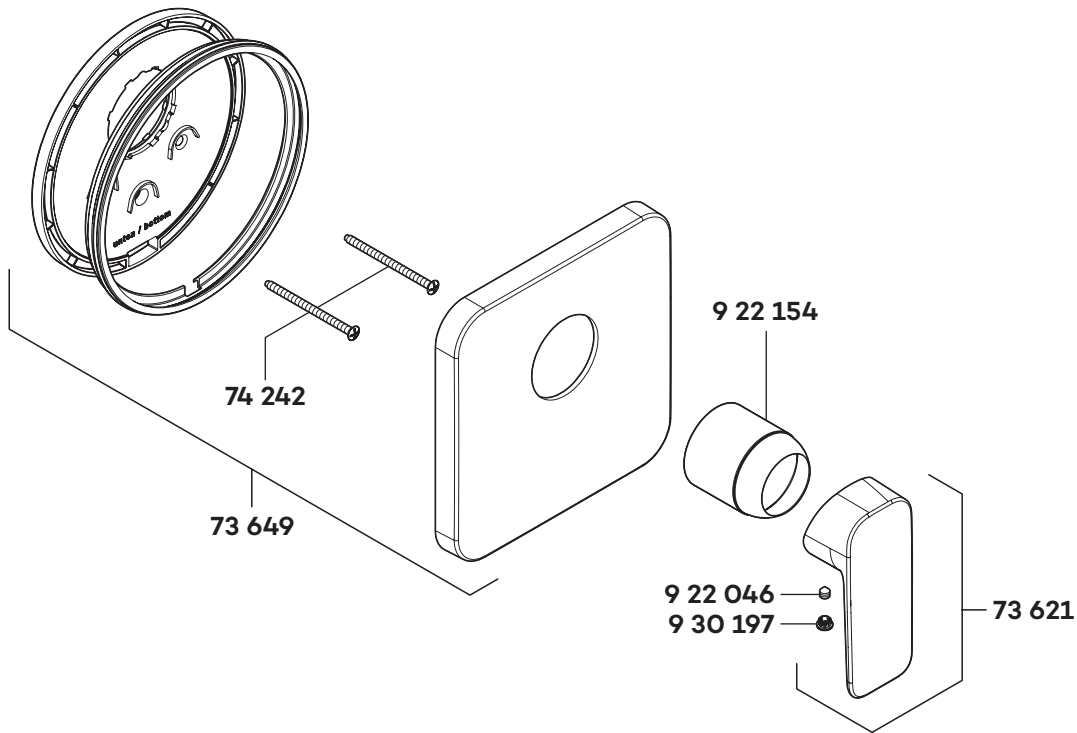

KLUDI PURE & STYLE

40420

A_4042075

40420	Unterputz-Brause-Einhandmischer DN 15	concealed single-lever shower mixer DN 15	ééngreeps inbouw douchemeng- kraan 1/2"
73 621	Hebel PURE & STYLE	lever PURE & STYLE	greep voor PURE & STYLE
73 649	Rosette	wall flange	rozet
74 242	Schraube	screw	schroef
922 046	Gewindestift	threading lathe	inbus schroef
922 154	Abdeckkappe	cover cap	afdekkap
930 197	Markierungsstopfen	red/blue insert	markeringsstop