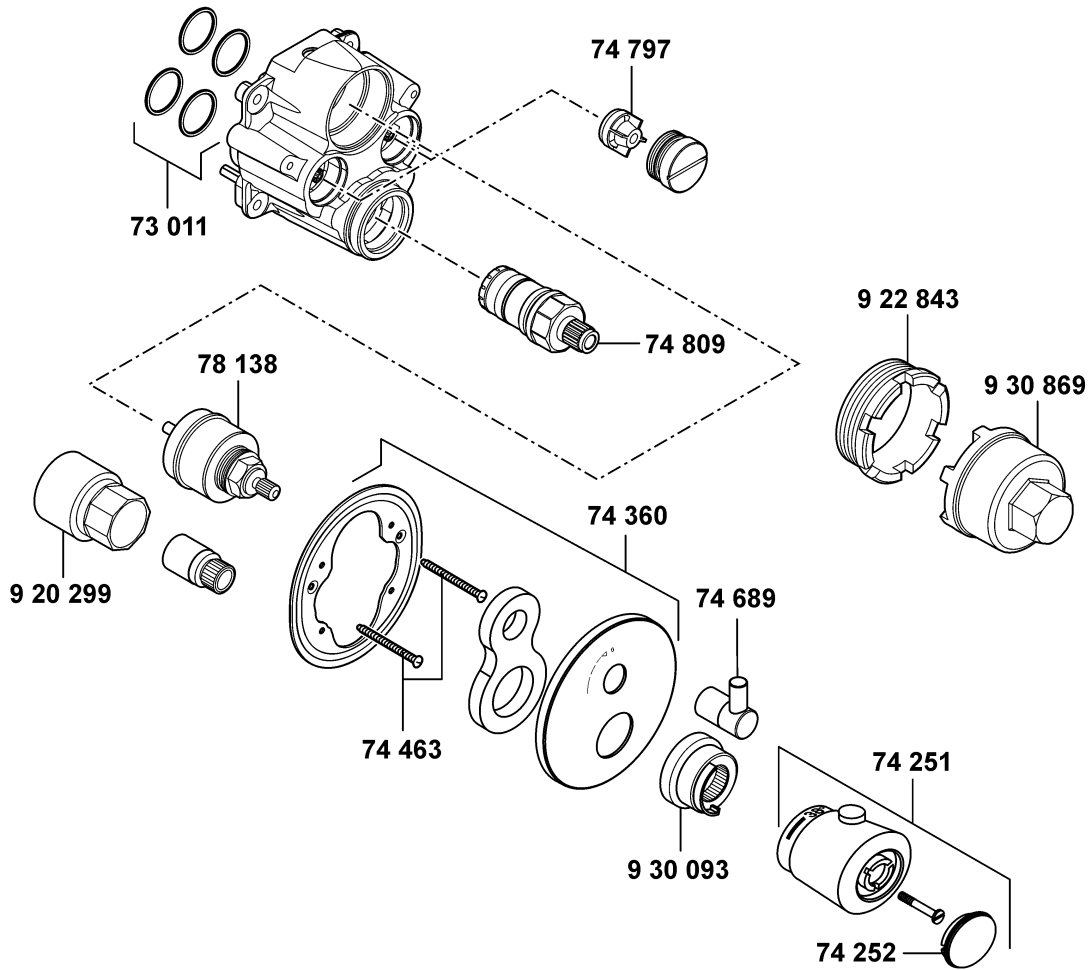

55835

A\_5583505

55835

**Unterputz-Brause-Thermostataratur**

**concealed-shower-thermostat mixer  
shower mixer**

**thermostatische inbouw  
douchemengkraan**

73 011 Dichtungssatz

74 251 Griff JOOP!

74 252 Kappe

74 360 Rosette

74 463 Schraube

74 689 Umstellgriff/Absperrgriff

74 797 Rückflussverhinderer

74 809 Temperaturregeleinheit

78 138 Absperrventil

920 299 Kopfstückverlängerung

lever for diverter/shut-off handle

back flow preventer (check valve)

temperature control valve

shut-off valve

head piece extension

screw

sleeve

spanner

set dichtingen

greep JOOP!

dop

rozet

schroef

omstelgreep/greep open-dicht

terugslagklep

temperatuurregeleenheid