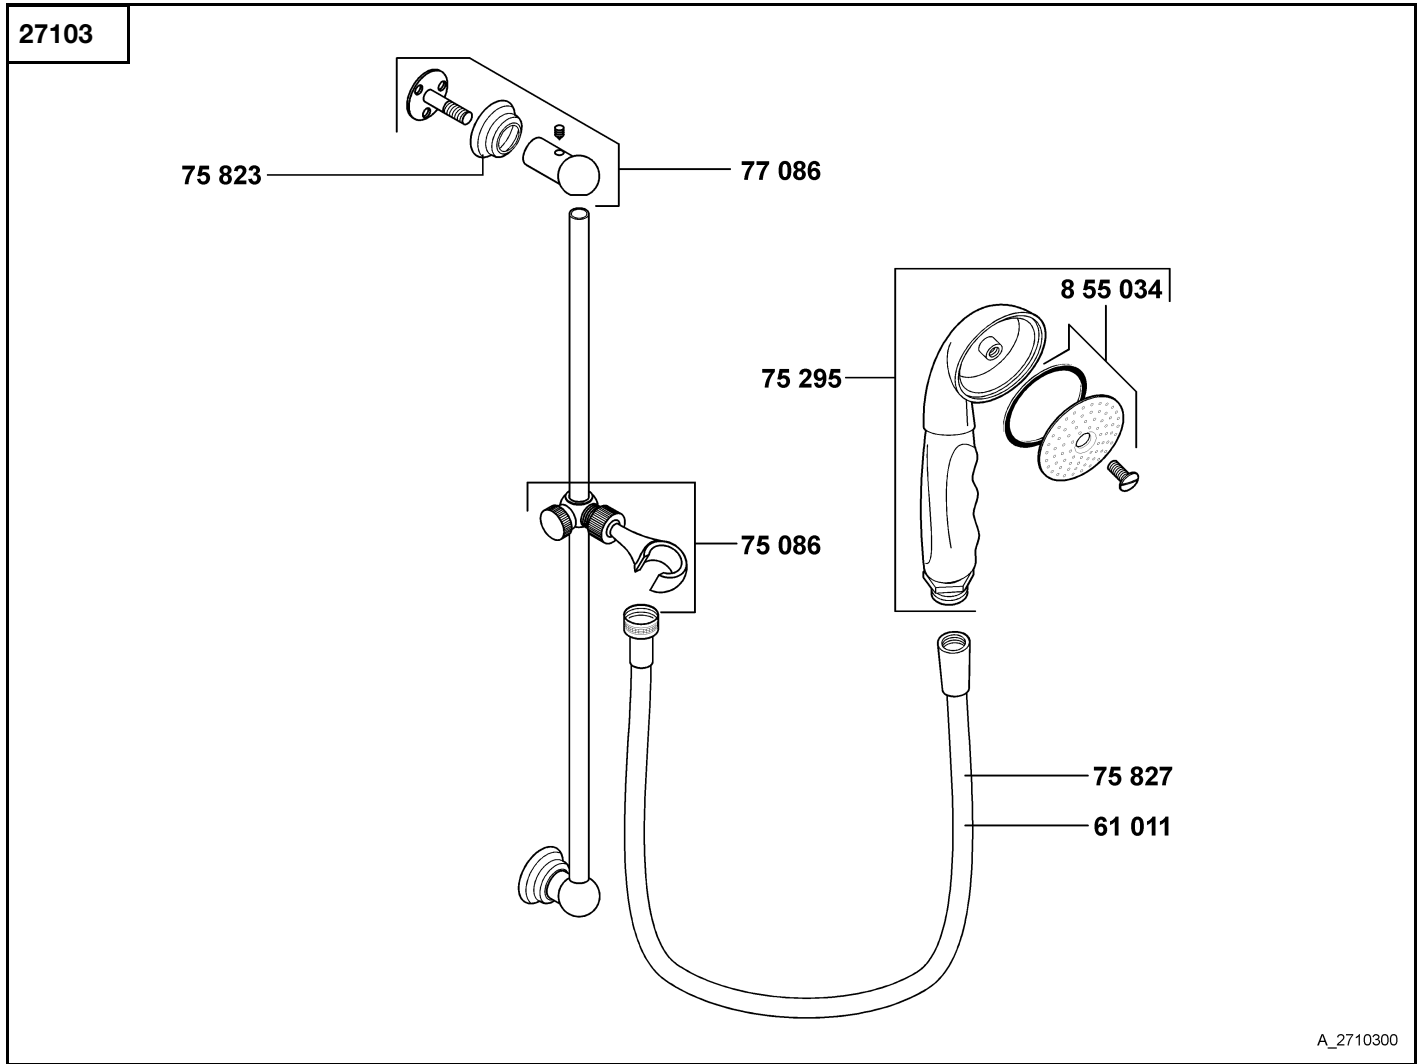

KLUDI ADLON

27103	Duschgarnitur	shower waste set	douchegarnituur
	61 011 Bonaflex-Schlauch chrom	Bonaflex hose chrome	Bonaflex doucheslang chroom
	75 086 Gleitschieber	Glider	glijstuk
	75 295 Handbrause DN 15	handshower DN 15	handdouche 1/2"
	75 823 Rosette	wall flange	rozet
	75 827 Bonaflex-Schlauch messing	Bonaflex hose permabrass	Bonaflex doucheslang messing
	77 086 Wandhalter	wall hook	wandhouder
	855 034 Sieb	valve grate	zeef